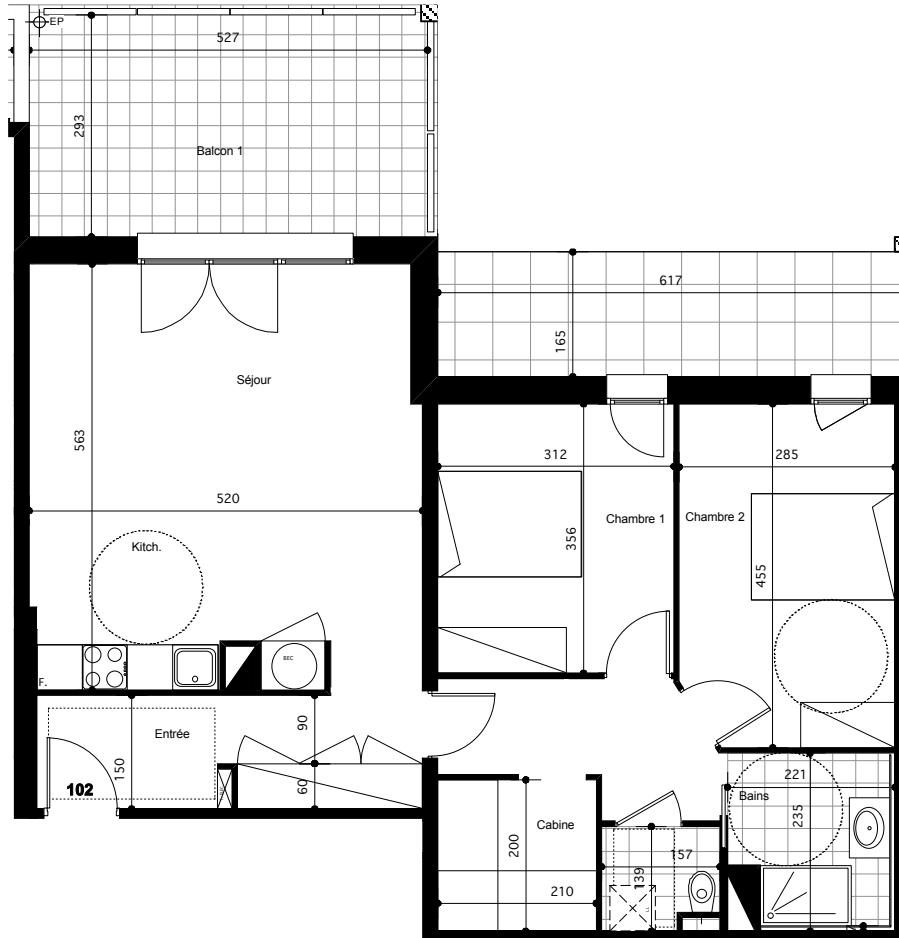

Résidence VALNÉA

PEYRAGUDES
65170 GERM

Niveau R+1	LOGEMENT 102
Indice 06 - Novembre 2014	Type 3 cabine

SÉJOUR/CUISINE	28,1 m²
CHAMBRE 1	11,1 m²
CHAMBRE 2	12,8 m²
CABINE	4,2 m²
WC	2 m²
SALLE DE BAINS	4,6 m²
ENTRÉE+DGT	6 m²
DEGAGEMENT	5,4 m²

SURFACE TOTALE HABITABLE	74,2 m²
BALCON 1	16,6 m ²
BALCON 2	10,2 m ²

LOCALISATION

Les cotes et surfaces sont susceptibles d'être modifiées lors de la construction afin de prendre en compte d'éventuels impératifs d'ordre technique ou administratif.