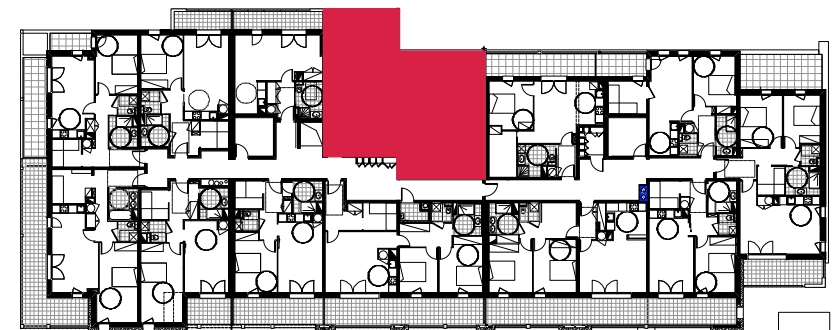

Résidence VALNÉA

PEYRAGUDES
65170 GERM

Niveau R+1	LOGEMENT 102
Indice 06 - Novembre 2014	Type 3 cabine

SÉJOUR/CUISINE	28,1 m²
CHAMBRE 1	11,1 m²
CHAMBRE 2	12,8 m²
CABINE	4,2 m²
WC	2 m²
SALLE DE BAINS	4,6 m²
ENTRÉE+DGT	6 m²
DEGAGEMENT	5,4 m²

SURFACE TOTALE HABITABLE	74,2 m²
BALCON 1	16,6 m ²
BALCON 2	10,2 m ²

LOCALISATION

Les cotes et surfaces sont susceptibles d'être modifiées lors de la construction afin de prendre en compte d'éventuels impératifs d'ordre technique ou administratif.