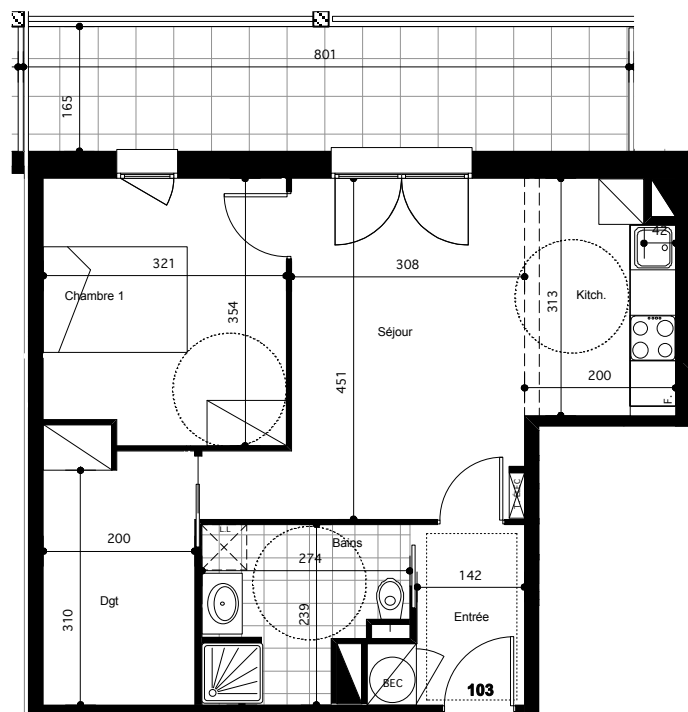

# Résidence VALNÉA

PEYRAGUDES  
65170 GERM

<b>Niveau R+1</b>	<b>LOGEMENT 103</b>
Indice 06 - Novembre 2014	<b>Type 2 cabine</b>

<b>SÉJOUR/CUISINE</b>	<b>20,8 m<sup>2</sup></b>
<b>CHAMBRE 1</b>	<b>11 m<sup>2</sup></b>
<b>CABINE</b>	<b>7 m<sup>2</sup></b>
<b>SALLE DE BAINS</b>	<b>5,4 m<sup>2</sup></b>
<b>HALL+DGT</b>	<b>3,4 m<sup>2</sup></b>

<b>SURFACE TOTALE HABITABLE</b>	<b>47,6 m<sup>2</sup></b>
BALCON	13 m <sup>2</sup>