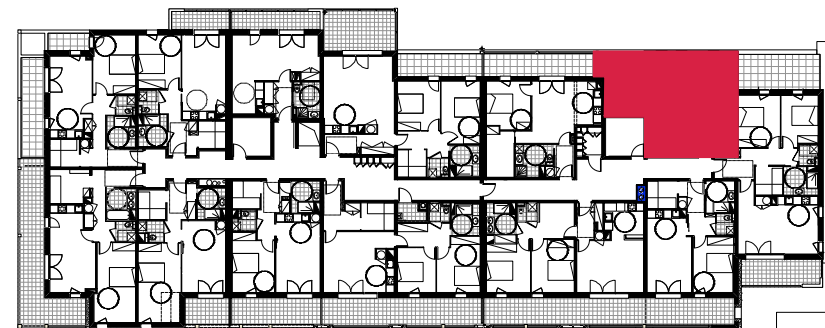

Résidence VALNÉA

PEYRAGUDES
65170 GERM

Niveau R+1	LOGEMENT 104
Indice 06 - Novembre 2014	Type 2 cabine

SÉJOUR/CUISINE	19,8 m²
CHAMBRE 1	11,8 m²
CABINE	6,6 m²
SALLE DE BAINS	4,2 m²
HALL+DGT	4,8 m²
WC	1,9 m²

SURFACE TOTALE HABITABLE	49,1 m²
BALCON	6 m ²

LOCALISATION

Les cotes et surfaces sont susceptibles d'être modifiées lors de la construction afin de prendre en compte d'éventuels impératifs d'ordre technique ou administratif.