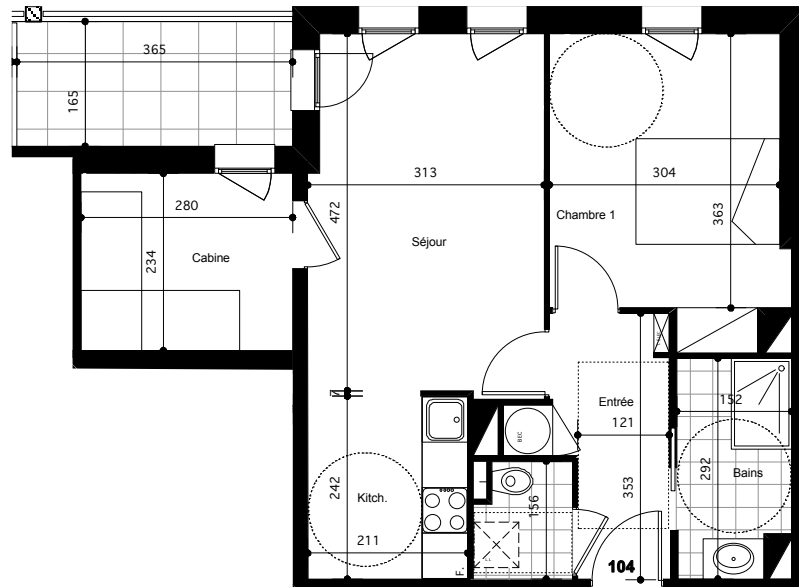

Résidence VALNÉA

PEYRAGUDES
65170 GERM

Niveau R+1	LOGEMENT 104
Indice 06 - Novembre 2014	Type 2 cabine

SÉJOUR/CUISINE	19,8 m²
CHAMBRE 1	11,8 m²
CABINE	6,6 m²
SALLE DE BAINS	4,2 m²
HALL+DGT	4,8 m²
WC	1,9 m²

SURFACE TOTALE HABITABLE	49,1 m²
BALCON	6 m ²

LOCALISATION

Les cotes et surfaces sont susceptibles d'être modifiées lors de la construction afin de prendre en compte d'éventuels impératifs d'ordre technique ou administratif.