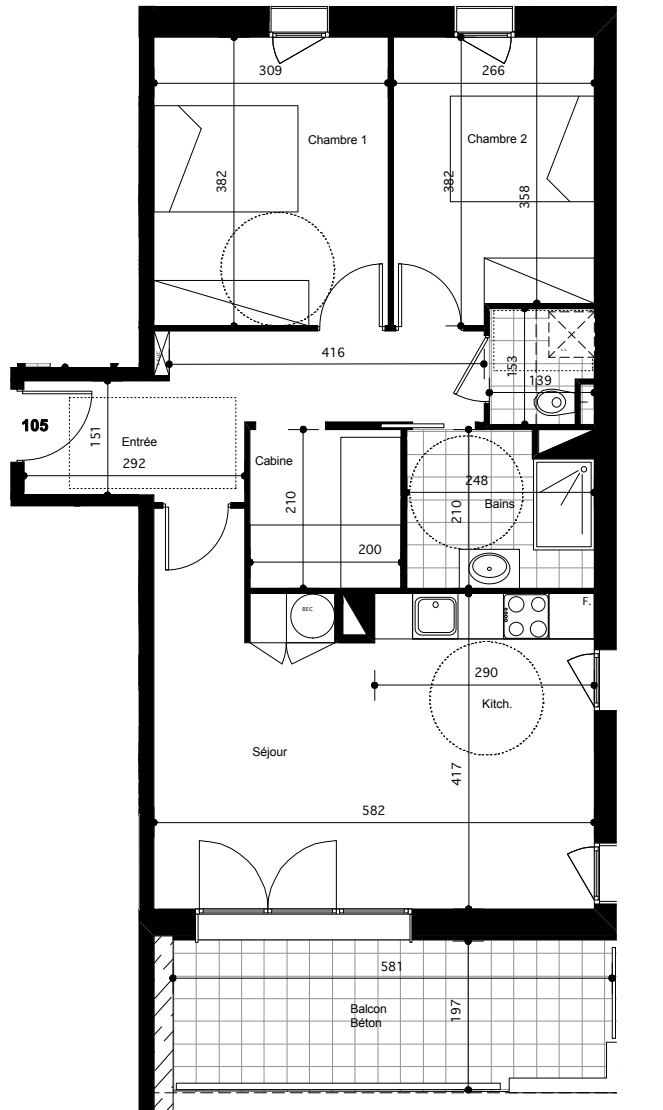

Résidence VALNÉA

PEYRAGUDES
65170 GERM

Niveau R+1	LOGEMENT 105
Indice 06 - Novembre 2014	Type 3 cabine

SÉJOUR/CUISINE	24,5 m2
CHAMBRE 1	11,8 m2
CHAMBRE 2	9,8 m2
CABINE	4,2 m2
WC	2 m2
SALLE DE BAINS	4,9 m2
ENTRÉE+DGT	9 m2

SURFACE TOTALE HABITABLE	66,2 m2
BALCON	11,6 m2

LOCALISATION