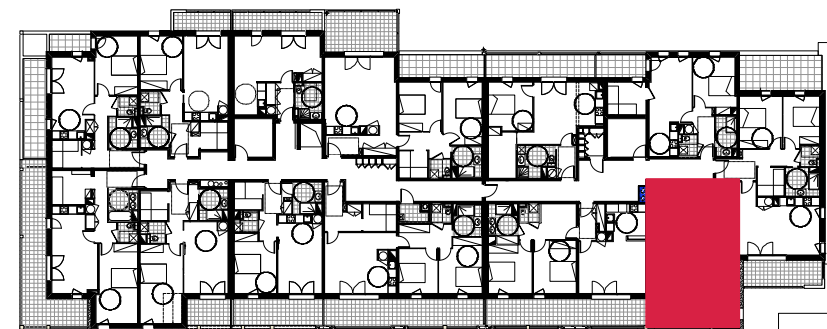

Résidence VALNÉA

PEYRAGUDES
65170 GERM

Niveau R+1	LOGEMENT 106
Indice 06 - Novembre 2014	Type 2 cabine

SÉJOUR/CUISINE	18,6 m²
CHAMBRE 1	11,8 m²
CABINE	4,4 m²
SALLE DE BAINS	4,5 m²
HALL+DGT	6,9 m²
WC	1,9 m²

SURFACE TOTALE HABITABLE	48,1 m²
BALCON	12,9 m ²

LOCALISATION

Les cotes et surfaces sont susceptibles d'être modifiées lors de la construction afin de prendre en compte d'éventuels impératifs d'ordre technique ou administratif.