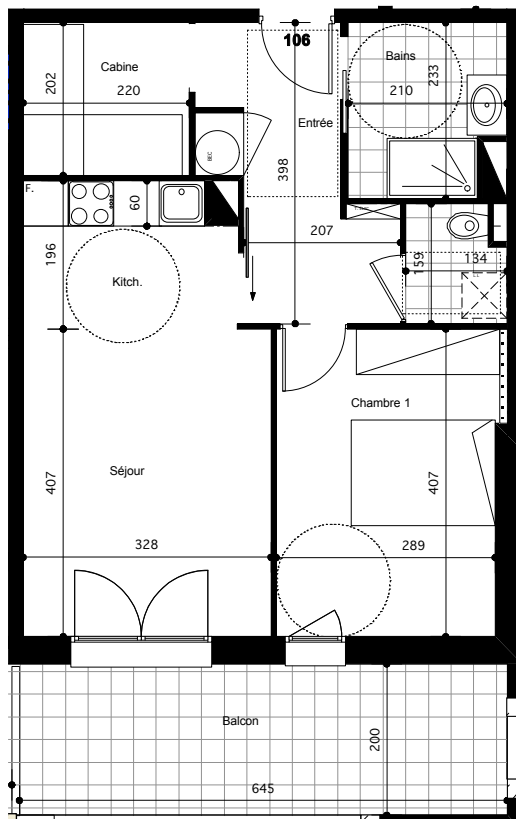

Résidence VALNÉA

PEYRAGUDES
65170 GERM

Niveau R+1	LOGEMENT 106
Indice 06 - Novembre 2014	Type 2 cabine

SÉJOUR/CUISINE	18,6 m²
CHAMBRE 1	11,8 m²
CABINE	4,4 m²
SALLE DE BAINS	4,5 m²
HALL+DGT	6,9 m²
WC	1,9 m²

SURFACE TOTALE HABITABLE	48,1 m²
BALCON	12,9 m ²

LOCALISATION

Les cotes et surfaces sont susceptibles d'être modifiées lors de la construction afin de prendre en compte d'éventuels impératifs d'ordre technique ou administratif.