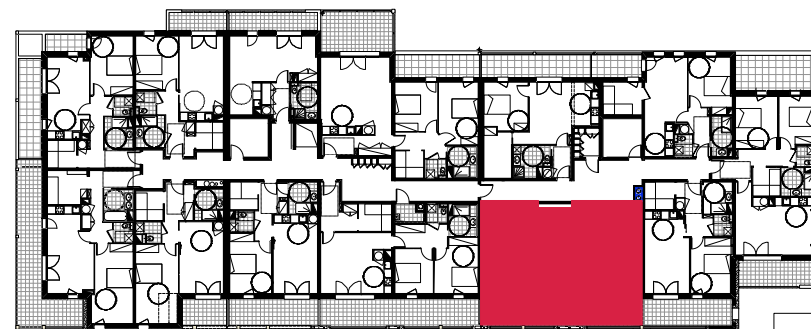

Résidence VALNÉA

PEYRAGUDES
65170 GERM

Niveau R+1	LOGEMENT 107
Indice 06 - Novembre 2014	Type 3 cabine

SÉJOUR/CUISINE	26 m²
CHAMBRE 1	11,5 m²
CHAMBRE 2	12 m²
WC	1,9 m²
SALLE DE BAINS	5,5 m²
ENTRÉE	4,5 m²
DEGAGEMENT/CABINE	8,5 m²

SURFACE TOTALE HABITABLE	69,9 m²
BALCON	23,4 m²

LOCALISATION

Les cotes et surfaces sont susceptibles d'être modifiées lors de la construction afin de prendre en compte d'éventuels impératifs d'ordre technique ou administratif.