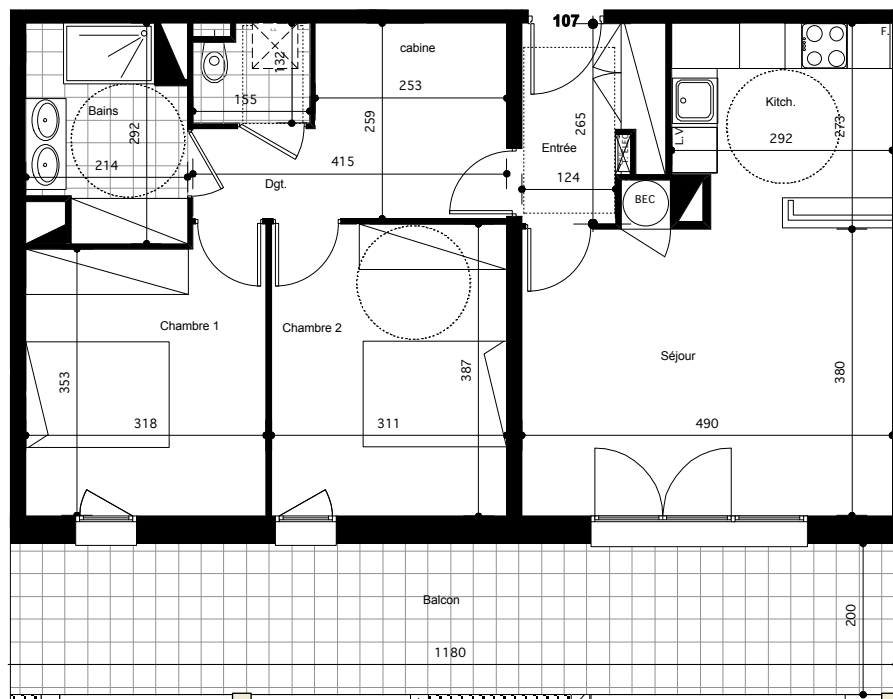

Résidence VALNÉA

PEYRAGUDES
65170 GERM

Niveau R+1	LOGEMENT 107
Indice 06 - Novembre 2014	Type 3 cabine

SÉJOUR/CUISINE	26 m²
CHAMBRE 1	11,5 m²
CHAMBRE 2	12 m²
WC	1,9 m²
SALLE DE BAINS	5,5 m²
ENTRÉE	4,5 m²
DEGAGEMENT/CABINE	8,5 m²

SURFACE TOTALE HABITABLE	69,9 m²
BALCON	23,4 m²

LOCALISATION

Les cotes et surfaces sont susceptibles d'être modifiées lors de la construction afin de prendre en compte d'éventuels impératifs d'ordre technique ou administratif.