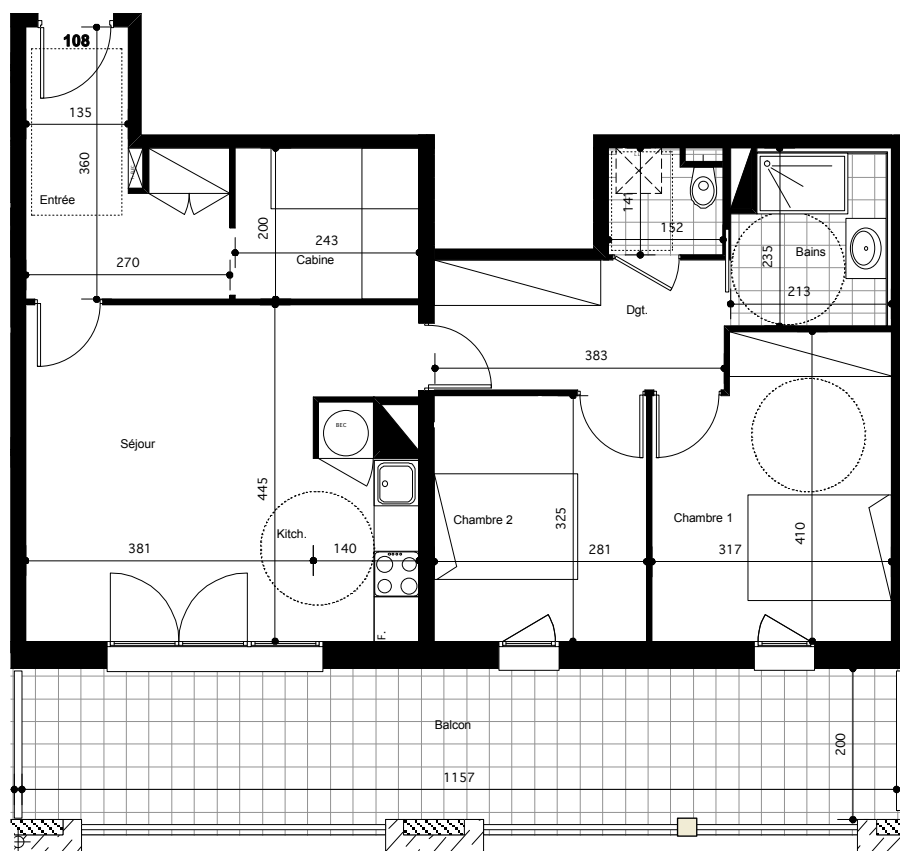

# Résidence VALNÉA

PEYRAGUDES  
65170 GERM

Niveau R+1	LOGEMENT 108
Indice 06 - Novembre 2014	<b>Type 3 cabine</b>

<b>SÉJOUR/CUISINE</b>	<b>22 m2</b>
<b>CHAMBRE 1</b>	<b>12,1 m2</b>
<b>CHAMBRE 2</b>	<b>9,1 m2</b>
<b>CABINE</b>	<b>4,9 m2</b>
<b>WC</b>	<b>2,1 m2</b>
<b>SALLE DE BAINS</b>	<b>4,4 m2</b>
<b>ENTRÉE+DGT</b>	<b>7,4 m2</b>
<b>DEGAGEMENT</b>	<b>6,6 m2</b>

<b>SURFACE TOTALE HABITABLE</b>	<b>68,6 m2</b>
BALCON	23 m2

## LOCALISATION

Les cotes et surfaces sont susceptibles d'être modifiées lors de la construction afin de prendre en compte d'éventuels impératifs d'ordre technique ou administratif.