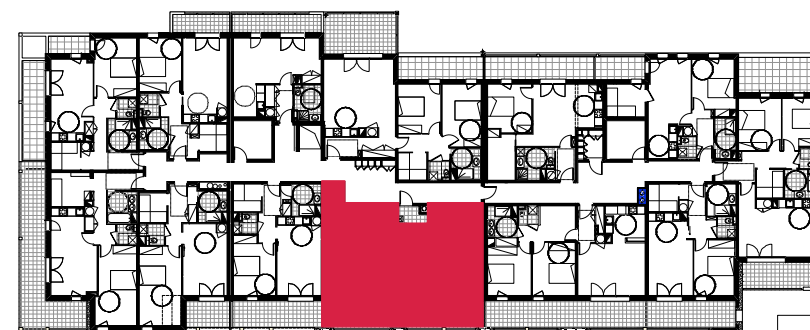

# Résidence VALNÉA

PEYRAGUDES  
65170 GERM

Niveau R+1	LOGEMENT 108
Indice 06 - Novembre 2014	<b>Type 3 cabine</b>

<b>SÉJOUR/CUISINE</b>	<b>22 m2</b>
<b>CHAMBRE 1</b>	<b>12,1 m2</b>
<b>CHAMBRE 2</b>	<b>9,1 m2</b>
<b>CABINE</b>	<b>4,9 m2</b>
<b>WC</b>	<b>2,1 m2</b>
<b>SALLE DE BAINS</b>	<b>4,4 m2</b>
<b>ENTRÉE+DGT</b>	<b>7,4 m2</b>
<b>DEGAGEMENT</b>	<b>6,6 m2</b>

<b>SURFACE TOTALE HABITABLE</b>	<b>68,6 m2</b>
BALCON	23 m2

## LOCALISATION

Les cotes et surfaces sont susceptibles d'être modifiées lors de la construction afin de prendre en compte d'éventuels impératifs d'ordre technique ou administratif.