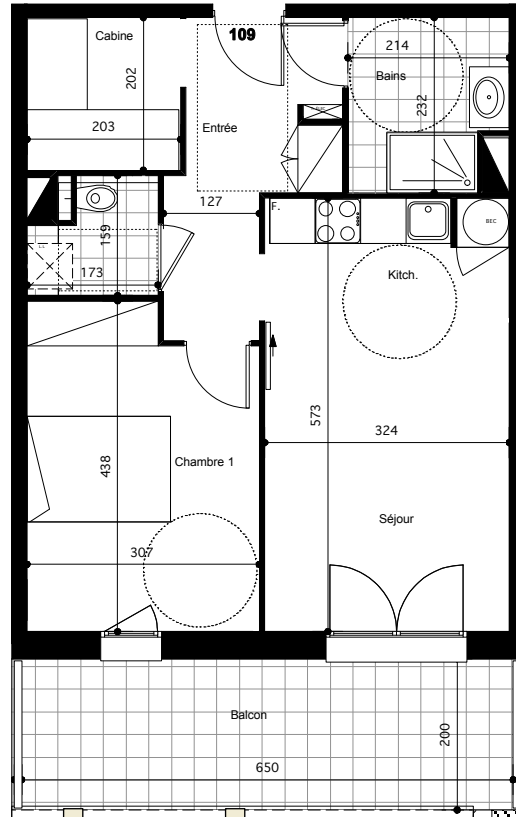

Résidence VALNÉA

PEYRAGUDES
65170 GERM

Niveau R+1	LOGEMENT 109
Indice 06 - Novembre 2014	Type 2 cabine

SÉJOUR/CUISINE	18 m²
CHAMBRE 1	12,6 m²
CABINE	4,1 m²
SALLE DE BAINS	4,6 m²
HALL+DGT	7,2 m²
WC	2,3 m²

SURFACE TOTALE HABITABLE	48,8 m²
BALCON	13 m ²

LOCALISATION