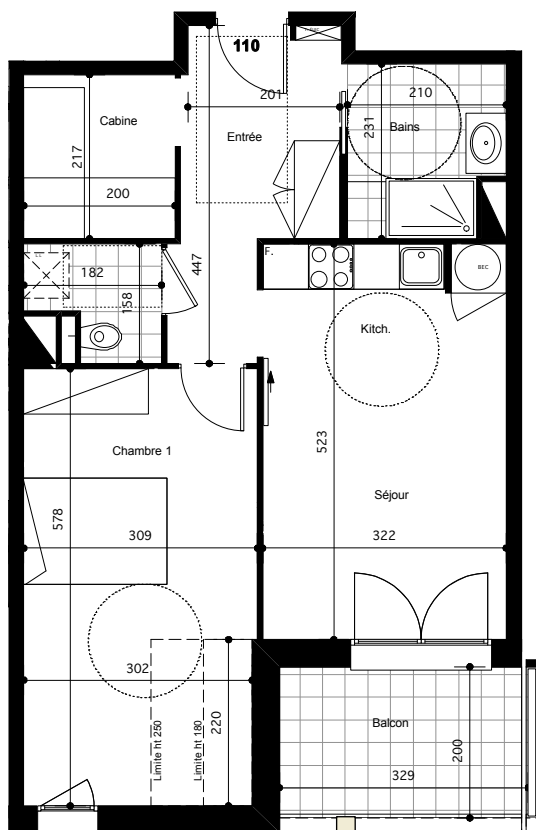

Résidence VALNÉA

PEYRAGUDES
65170 GERM

Niveau R+1	LOGEMENT 110
Indice 06 - Novembre 2014	Type 2 cabine

SÉJOUR/CUISINE	16,3 m²
CHAMBRE 1	17,7 m²
CABINE	4,3 m²
SALLE DE BAINS	4,5 m²
HALL+DGT	7,7 m²
WC	2,4 m²

SURFACE TOTALE HABITABLE	52,9 m²
BALCON	6,5 m ²

LOCALISATION