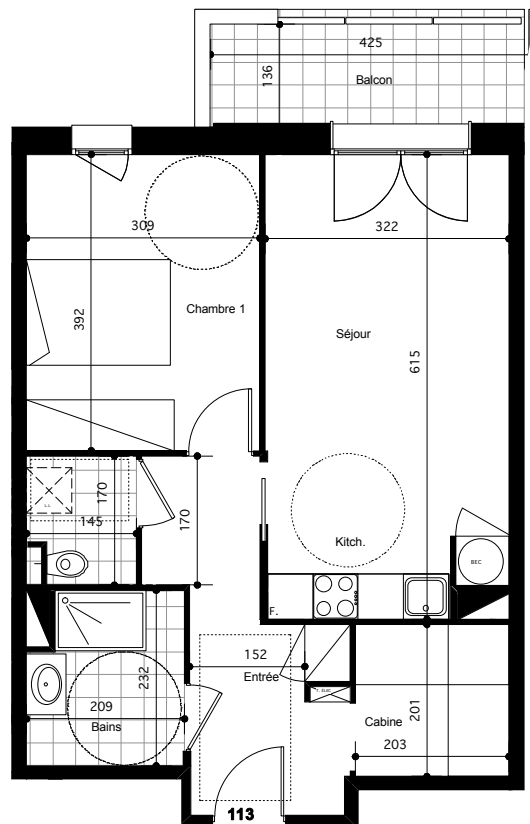

Résidence VALNÉA

PEYRAGUDES
65170 GERM

Niveau R+1	LOGEMENT 113
Indice 06 - Novembre 2014	Type 2 cabine

SÉJOUR/CUISINE	18,8 m²
CHAMBRE 1	12,1 m²
CABINE	4 m²
WC	2,3 m²
SALLE DE BAINS	4,5 m²
HALL+DGT	8,3 m²
SURFACE TOTALE HABITABLE	50 m²
BALCON	6,3 m ²