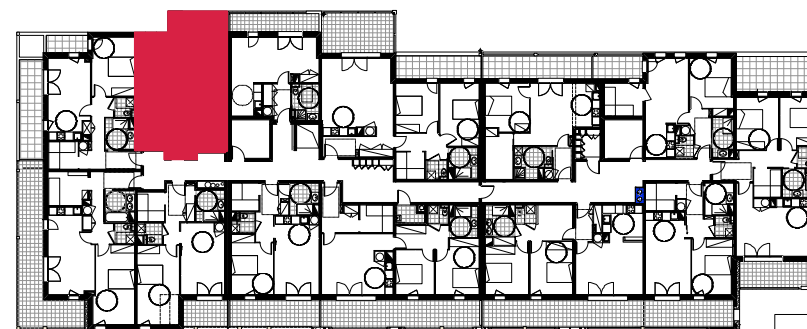

Résidence VALNÉA

PEYRAGUDES
65170 GERM

Niveau R+1	LOGEMENT 113
Indice 06 - Novembre 2014	Type 2 cabine

SÉJOUR/CUISINE	18,8 m²
CHAMBRE 1	12,1 m²
CABINE	4 m²
WC	2,3 m²
SALLE DE BAINS	4,5 m²
HALL+DGT	8,3 m²
SURFACE TOTALE HABITABLE	50 m²
BALCON	6,3 m ²

LOCALISATION

Les cotes et surfaces sont susceptibles d'être modifiées lors de la construction afin de prendre en compte d'éventuels impératifs d'ordre technique ou administratif.