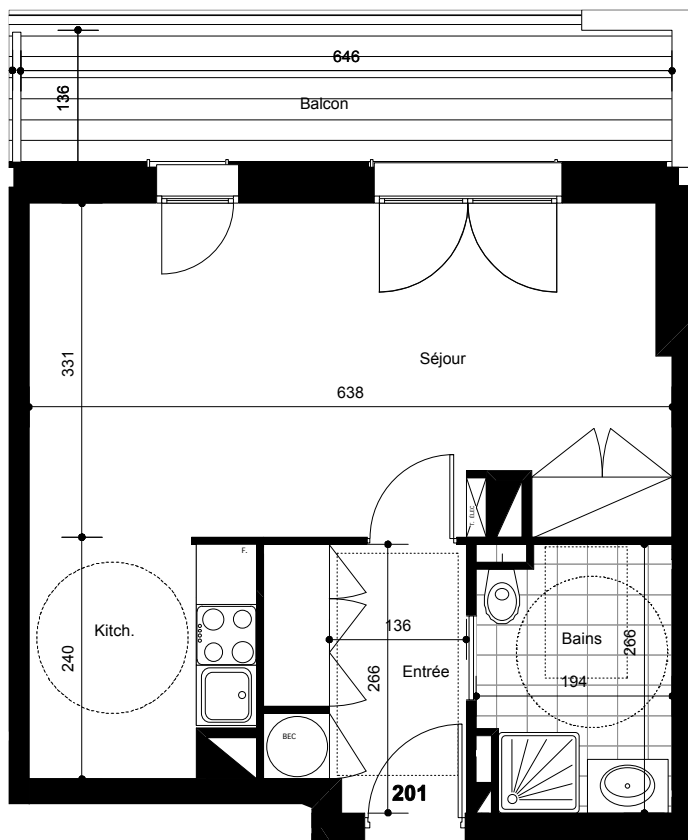

Résidence VALNÉA

PEYRAGUDES
65170 GERM

Niveau R+2	LOGEMENT 201
Indice 06 - Novembre 2014	Type 1

SÉJOUR/COUISINE	25,8 m²
SALLE DE BAINS	4,8 m²
HALL+DGT	4,6 m²

SURFACE TOTALE HABITABLE	35,2 m²
BALCON	9,8 m ²