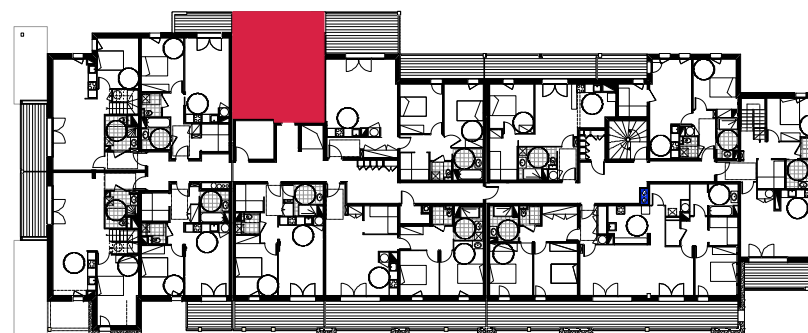

Résidence VALNÉA

PEYRAGUDES
65170 GERM

Niveau R+2	LOGEMENT 201
Indice 06 - Novembre 2014	Type 1

SÉJOUR/COUISINE	25,8 m²
SALLE DE BAINS	4,8 m²
HALL+DGT	4,6 m²

SURFACE TOTALE HABITABLE	35,2 m²
BALCON	9,8 m ²

LOCALISATION

Les cotes et surfaces sont susceptibles d'être modifiées lors de la construction afin de prendre en compte d'éventuels impératifs d'ordre technique ou administratif.