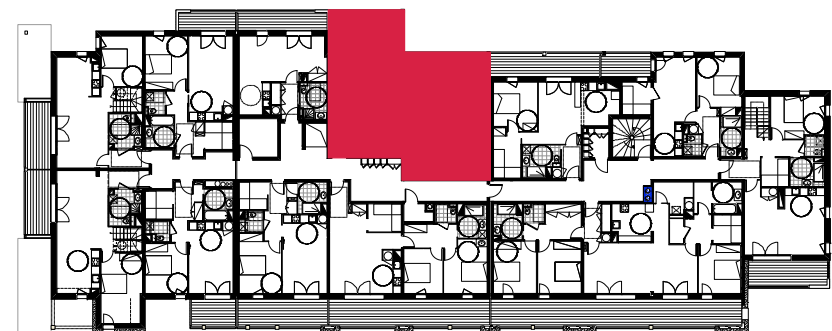

Résidence VALNÉA

PEYRAGUDES
65170 GERM

Niveau R+2	LOGEMENT 202
Indice 06 - Novembre 2014	Type 3 cabine

SÉJOUR/CUISINE	28,1 m²
CHAMBRE 1	11,1 m²
CHAMBRE 2	12,8 m²
CABINE	4,2 m²
WC	2 m²
SALLE DE BAINS	4,5 m²
ENTRÉE+DGT	7,4 m²
DEGAGEMENT	5,4 m²

SURFACE TOTALE HABITABLE	75,5 m²
BALCON 1	16,7 m ²
BALCON 2	11,2 m ²

LOCALISATION

Les cotes et surfaces sont susceptibles d'être modifiées lors de la construction afin de prendre en compte d'éventuels impératifs d'ordre technique ou administratif.