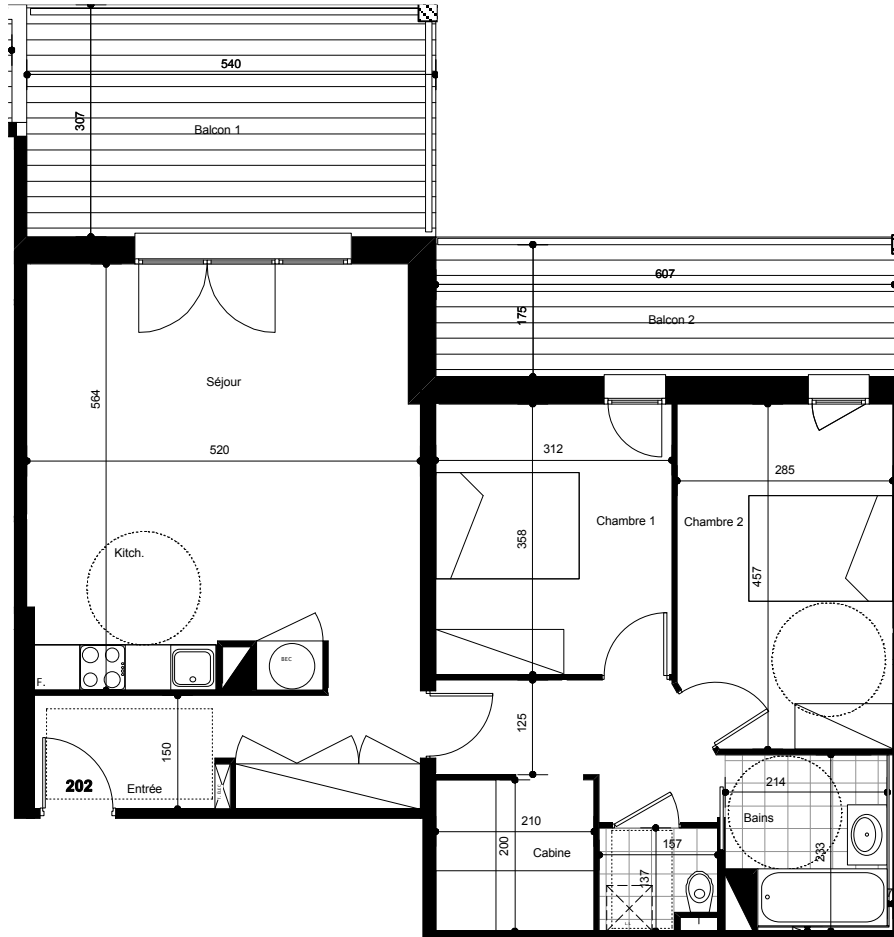

Résidence VALNÉA

PEYRAGUDES
65170 GERM

Niveau R+2	LOGEMENT 202
Indice 06 - Novembre 2014	Type 3 cabine

SÉJOUR/CUISINE	28,1 m²
CHAMBRE 1	11,1 m²
CHAMBRE 2	12,8 m²
CABINE	4,2 m²
WC	2 m²
SALLE DE BAINS	4,5 m²
ENTRÉE+DGT	7,4 m²
DEGAGEMENT	5,4 m²

SURFACE TOTALE HABITABLE	75,5 m²
BALCON 1	16,7 m ²
BALCON 2	11,2 m ²

LOCALISATION

Les cotes et surfaces sont susceptibles d'être modifiées lors de la construction afin de prendre en compte d'éventuels impératifs d'ordre technique ou administratif.