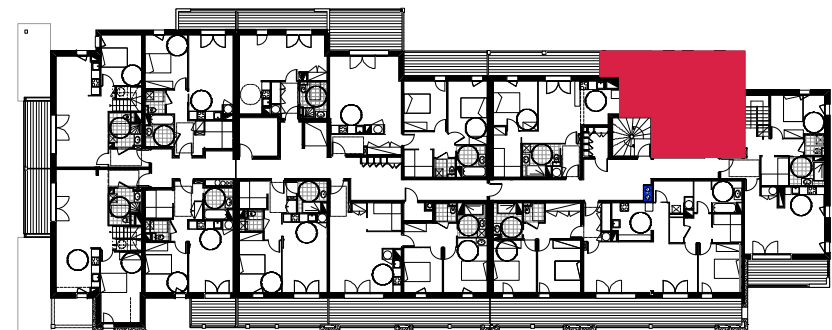

LOCALISATION

Les cotes et surfaces sont susceptibles d'être modifiées lors de la construction afin de prendre en compte d'éventuels impératifs d'ordre technique ou administratif.