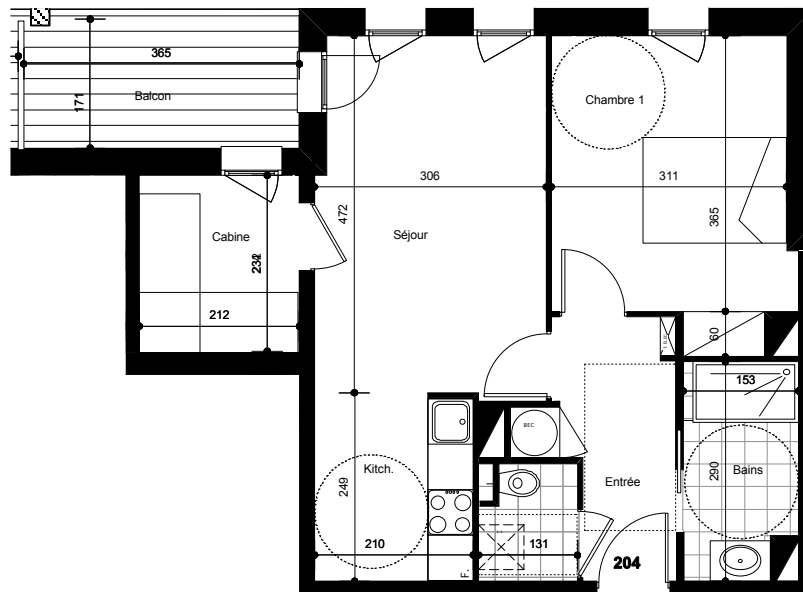

Résidence VALNÉA

PEYRAGUDES
65170 GERM

Niveau R+2	LOGEMENT 204
Indice 06 - Novembre 2014	Type 2 cabine

SÉJOUR/CUISINE	19,4 m2
CHAMBRE 1	12 m2
CABINE	5 m2
SALLE DE BAINS	4,2 m2
HALL+DGT	4,9 m2
WC	1,9 m2

SURFACE TOTALE HABITABLE	47,4 m2
BALCON	6,7 m2

LOCALISATION

Les cotes et surfaces sont susceptibles d'être modifiées lors de la construction afin de prendre en compte d'éventuels impératifs d'ordre technique ou administratif.