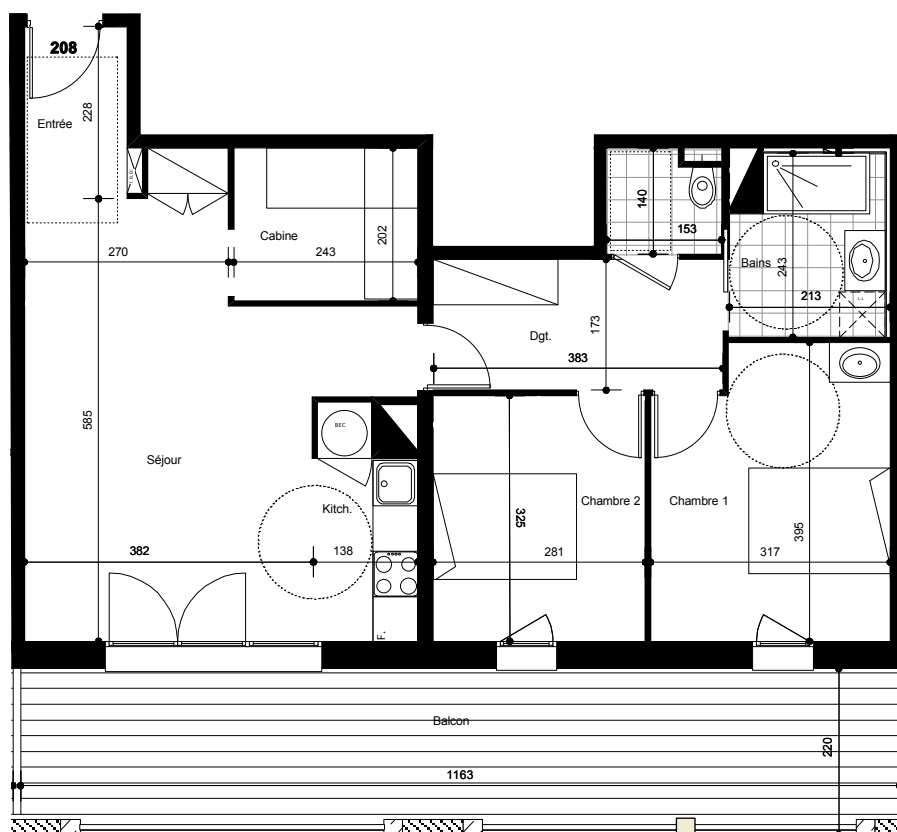

Résidence VALNÉA

PEYRAGUDES
65170 GERM

Niveau R+2	LOGEMENT 208
Indice 06 - Novembre 2014	Type 3 cabine

ENTRÉE/SÉJOUR/CUISINE	29,6 m²
CHAMBRE 1	11,8 m²
CHAMBRE 2	9,1 m²
CABINE	5 m²
WC	2 m²
SALLE DE BAINS	4,6 m²
DEGAGEMENT	6,6 m²

SURFACE TOTALE HABITABLE	68,7 m²
BALCON	25,15 m ²

LOCALISATION