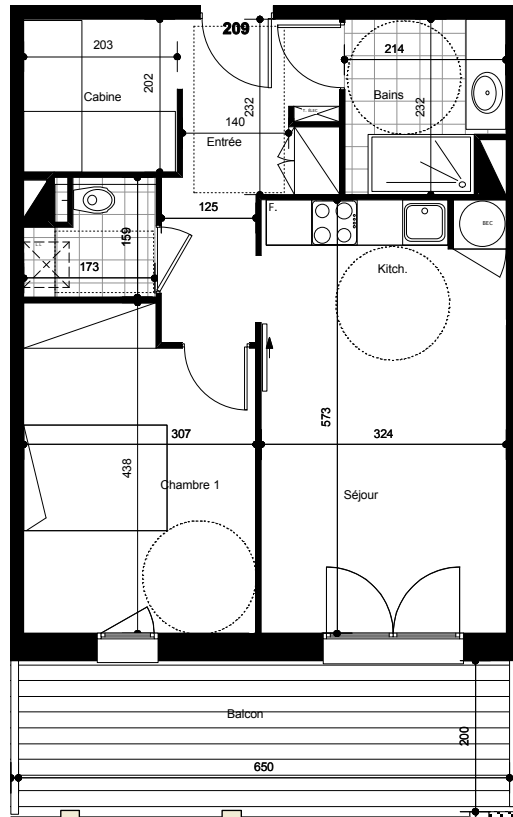

Résidence VALNÉA

PEYRAGUDES
65170 GERM

Niveau R+2	LOGEMENT 209
Indice 06 - Novembre 2014	Type 2 cabine

SÉJOUR/CUISINE	18 m²
CHAMBRE 1	12,6 m²
CABINE	4,1 m²
SALLE DE BAINS	4,6 m²
HALL+DGT	7,1 m²
WC	2,3 m²
SURFACE TOTALE HABITABLE	48,7 m²
BALCON	14,4 m ²