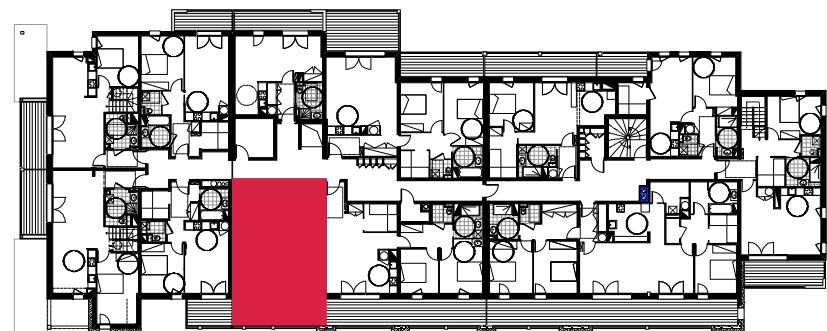

Résidence VALNÉA

PEYRAGUDES
65170 GERM

Niveau R+2	LOGEMENT 209
Indice 06 - Novembre 2014	Type 2 cabine

SÉJOUR/CUISINE	18 m²
CHAMBRE 1	12,6 m²
CABINE	4,1 m²
SALLE DE BAINS	4,6 m²
HALL+DGT	7,1 m²
WC	2,3 m²
SURFACE TOTALE HABITABLE	48,7 m²
BALCON	14,4 m ²

LOCALISATION

Les cotes et surfaces sont susceptibles d'être modifiées lors de la construction afin de prendre en compte d'éventuels impératifs d'ordre technique ou administratif.