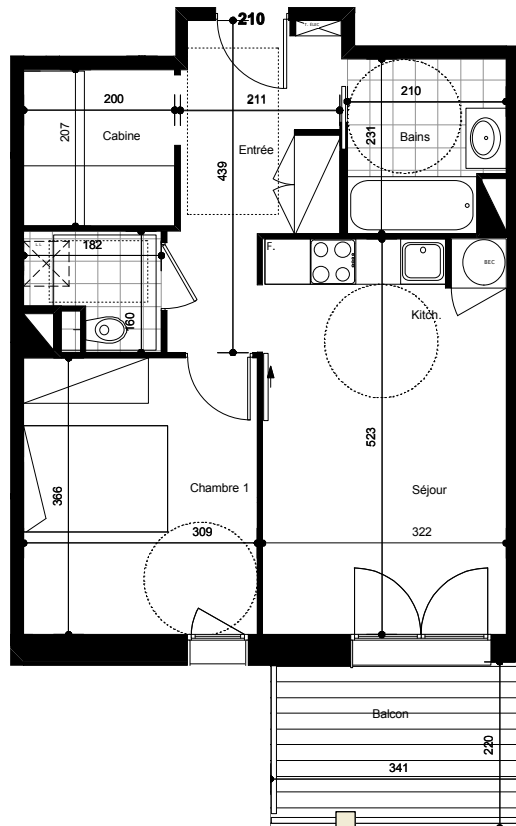

Résidence VALNÉA

PEYRAGUDES
65170 GERM

Niveau R+2	LOGEMENT 210
Indice 06 - Novembre 2014	Type 2 cabine

SÉJOUR/CUISINE	16,3 m²
CHAMBRE 1	11,3 m²
CABINE	4,1 m²
SALLE DE BAINS	4,5 m²
HALL+DGT	7,6 m²
WC	2,4 m²

SURFACE TOTALE HABITABLE	46,2 m²
BALCON	7,3 m ²

LOCALISATION

Les cotes et surfaces sont susceptibles d'être modifiées lors de la construction afin de prendre en compte d'éventuels impératifs d'ordre technique ou administratif.