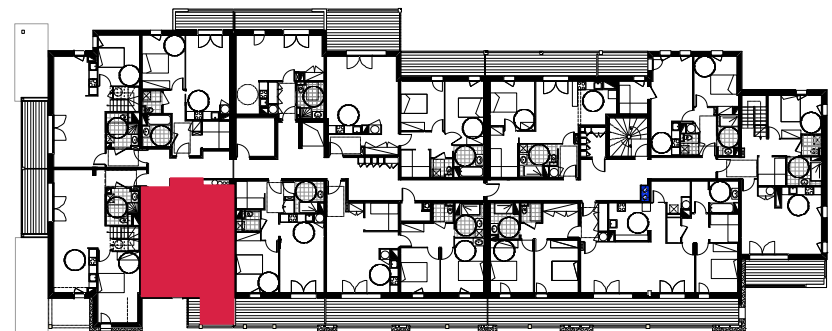

Résidence VALNÉA

PEYRAGUDES
65170 GERM

Niveau R+2	LOGEMENT 210
Indice 06 - Novembre 2014	Type 2 cabine

SÉJOUR/CUISINE	16,3 m²
CHAMBRE 1	11,3 m²
CABINE	4,1 m²
SALLE DE BAINS	4,5 m²
HALL+DGT	7,6 m²
WC	2,4 m²

SURFACE TOTALE HABITABLE	46,2 m²
BALCON	7,3 m ²

LOCALISATION

Les cotes et surfaces sont susceptibles d'être modifiées lors de la construction afin de prendre en compte d'éventuels impératifs d'ordre technique ou administratif.