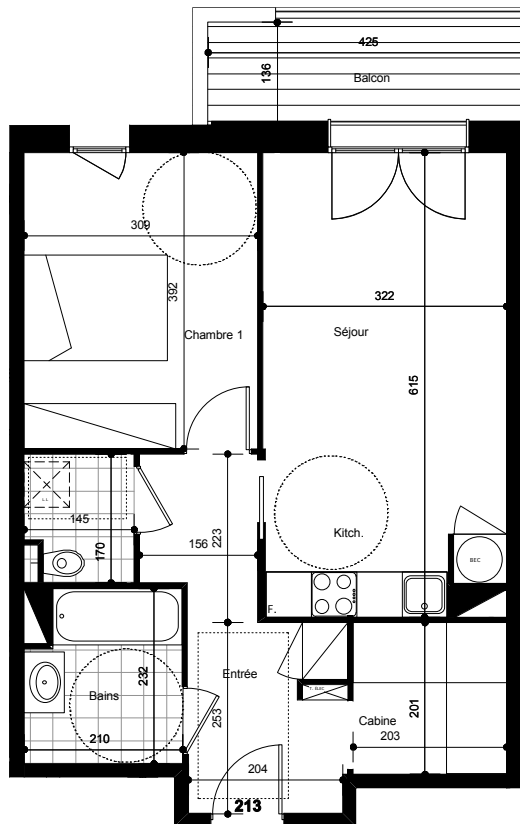

Résidence VALNÉA

PEYRAGUDES
65170 GERM

Niveau R+2	LOGEMENT 213
Indice 06 - Novembre 2014	Type 2 cabine

HALL+DGT	8,3 m2
SÉJOUR/CUISINE	18,8 m2
CHAMBRE 1	12,1 m2
CABINE	4 m2
SALLE DE BAINS	4,5 m2
WC	2,3 m2

SURFACE TOTALE HABITABLE	50 m2
BALCON	6,3 m2

LOCALISATION