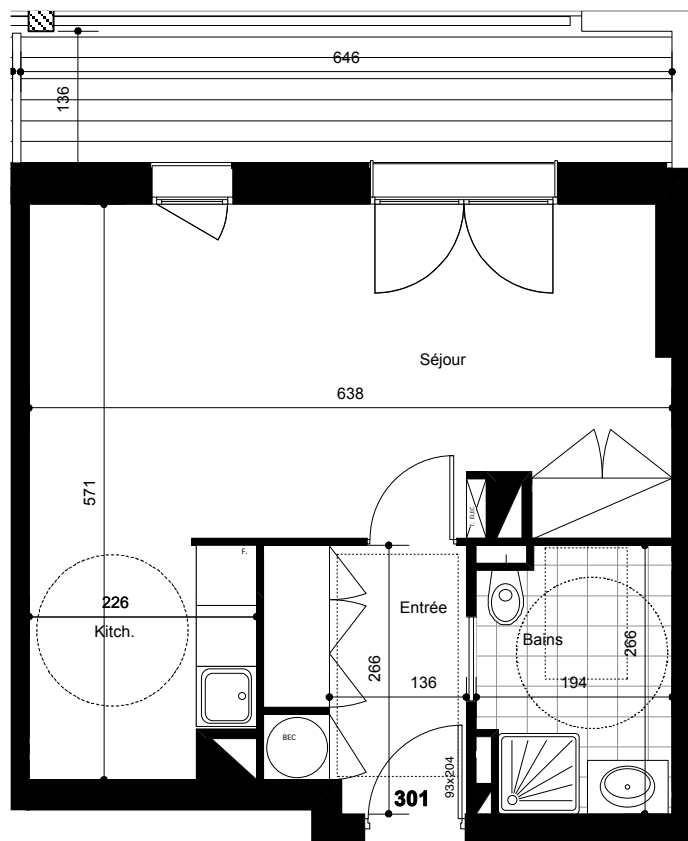

Résidence VALNÉA

PEYRAGUDES
65170 GERM

Niveau R+3	LOGEMENT 301
Indice 06 - Novembre 2014	Type 1

HALL+DGT	4,6 m²
SALLE DE BAINS	4,8 m²
SÉJOUR/CUISINE	25,5 m²

SURFACE TOTALE HABITABLE	34,9 m²
BALCON	10 m ²

LOCALISATION

Les cotes et surfaces sont susceptibles d'être modifiées lors de la construction afin de prendre en compte d'éventuels impératifs d'ordre technique ou administratif.