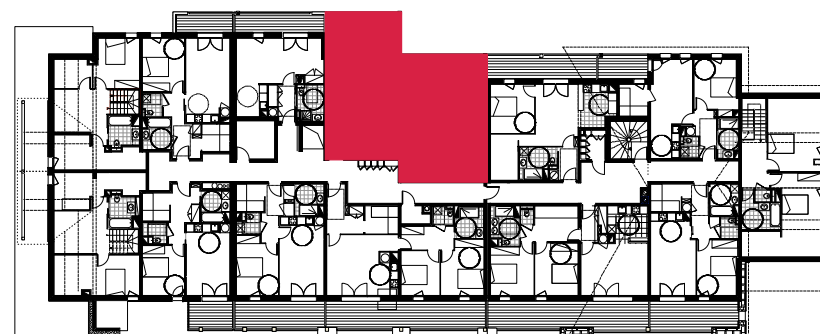

Résidence VALNÉA

PEYRAGUDES
65170 GERM

Niveau R+3	LOGEMENT 302
Indice 06 - Novembre 2014	Type 3 cabine

ENTRÉE+DGT	7,4 m2
SÉJOUR/CUISINE	28 m2
CHAMBRE 1	11,2 m2
CHAMBRE 2	12,8 m2
CABINE	4,3 m2
WC	1,9 m2
SALLE DE BAINS	4,8 m2
DEGAGEMENT	5,3 m2

SURFACE TOTALE HABITABLE	75,7 m2
BALCON	16,6 m2
BALCON 2	11,3 m2

LOCALISATION

Les cotes et surfaces sont susceptibles d'être modifiées lors de la construction afin de prendre en compte d'éventuels impératifs d'ordre technique ou administratif.