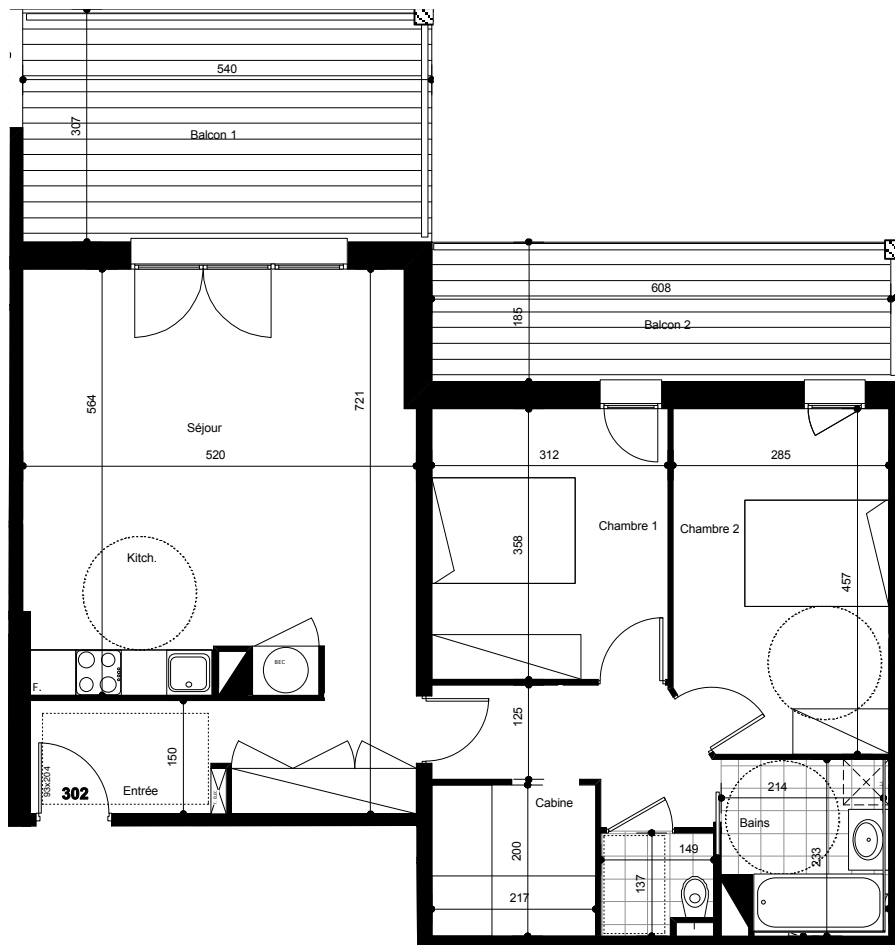

Résidence VALNÉA

PEYRAGUDES
65170 GERM

Niveau R+3	LOGEMENT 302
Indice 06 - Novembre 2014	Type 3 cabine

ENTRÉE+DGT	7,4 m2
SÉJOUR/CUISINE	28 m2
CHAMBRE 1	11,2 m2
CHAMBRE 2	12,8 m2
CABINE	4,3 m2
WC	1,9 m2
SALLE DE BAINS	4,8 m2
DEGAGEMENT	5,3 m2

SURFACE TOTALE HABITABLE	75,7 m2
BALCON	16,6 m2
BALCON 2	11,3 m2

LOCALISATION

Les cotes et surfaces sont susceptibles d'être modifiées lors de la construction afin de prendre en compte d'éventuels impératifs d'ordre technique ou administratif.