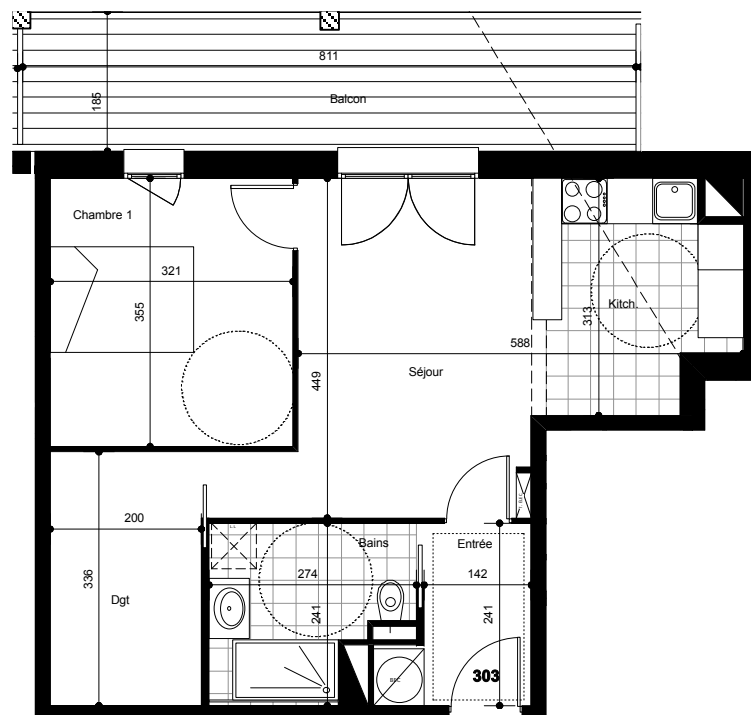

Résidence VALNÉA

PEYRAGUDES
65170 GERM

Niveau R+3	LOGEMENT 303
Indice 06 - Novembre 2014	Type 2

SÉJOUR/COUISINE	22,7 m2
CHAMBRE 1	11,4 m2
DGT	6,7 m2
SALLE DE BAINS	5,7 m2
HALL	3,4 m2

SURFACE TOTALE HABITABLE	49,9 m2
BALCON	15 m2

LOCALISATION

Les cotes et surfaces sont susceptibles d'être modifiées lors de la construction afin de prendre en compte d'éventuels impératifs d'ordre technique ou administratif.