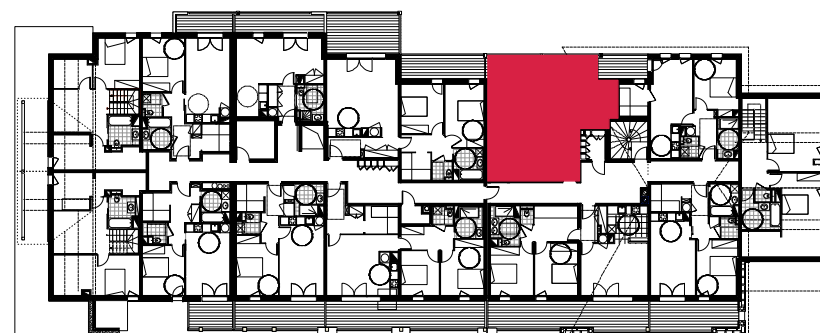

Résidence VALNÉA

PEYRAGUDES
65170 GERM

Niveau R+3	LOGEMENT 303
Indice 06 - Novembre 2014	Type 2

SÉJOUR/COUISINE	22,7 m2
CHAMBRE 1	11,4 m2
DGT	6,7 m2
SALLE DE BAINS	5,7 m2
HALL	3,4 m2

SURFACE TOTALE HABITABLE	49,9 m2
BALCON	15 m2

LOCALISATION

Les cotes et surfaces sont susceptibles d'être modifiées lors de la construction afin de prendre en compte d'éventuels impératifs d'ordre technique ou administratif.