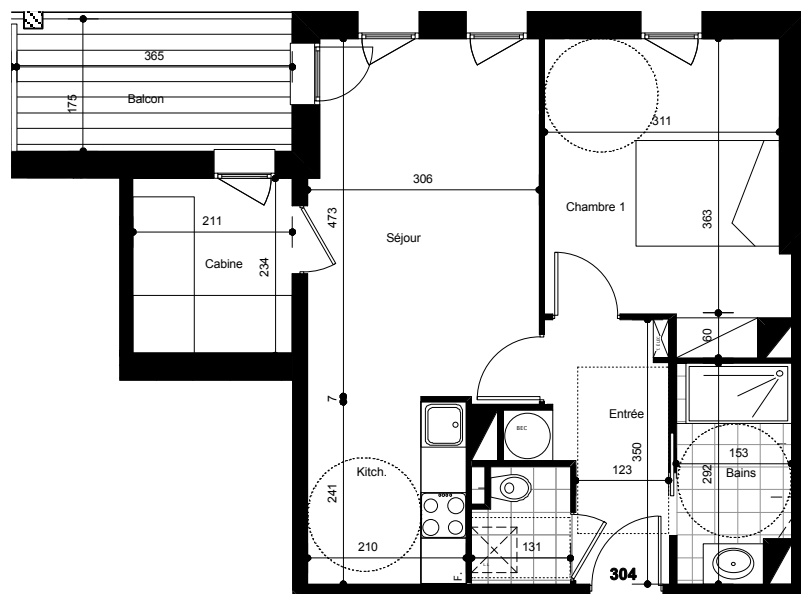

# Résidence VALNÉA

PEYRAGUDES  
65170 GERM

<b>Niveau R+3</b>	<b>LOGEMENT 304</b>
Indice 06 - Novembre 2014	<b>Type 2 cabine</b>

<b>SÉJOUR/COUISINE</b>	<b>19,4 m2</b>
<b>CHAMBRE 1</b>	<b>12,1 m2</b>
<b>CABINE</b>	<b>4,9 m2</b>
<b>SALLE DE BAINS</b>	<b>4,2 m2</b>
<b>HALL+DGT</b>	<b>4,9 m2</b>
<b>WC</b>	<b>1,9 m2</b>

<b>SURFACE TOTALE HABITABLE</b>	<b>47,4 m2</b>
BALCON	6,8 m2