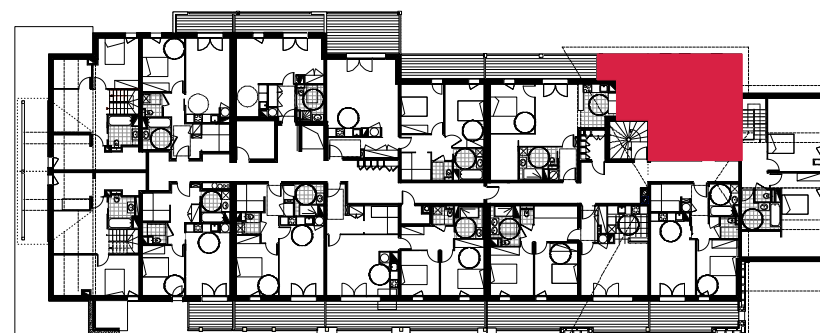

LOCALISATION

Les cotes et surfaces sont susceptibles d'être modifiées lors de la construction afin de prendre en compte d'éventuels impératifs d'ordre technique ou administratif.