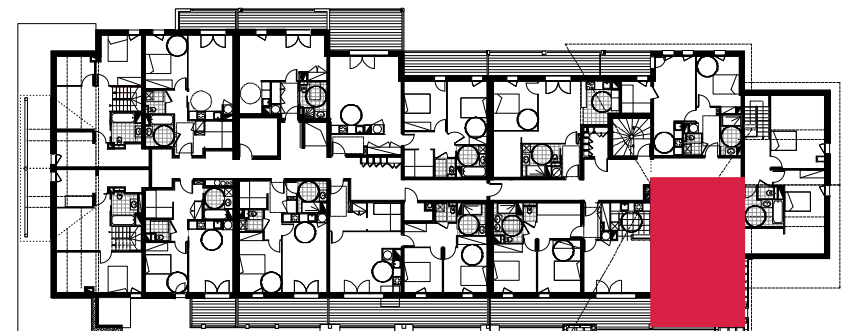

Résidence VALNÉA

PEYRAGUDES
65170 GERM

Niveau R+3	LOGEMENT 305
Indice 06 - Novembre 2014	Type 2 cabine

SÉJOUR/CUISINE	18,6 m2
CHAMBRE 1	12 m2
CABINE	4,4 m2
SALLE DE BAINS	4,5 m2
HALL+DGT	7 m2
WC	2 m2

SURFACE TOTALE HABITABLE	48,5 m2
BALCON	15 m2

LOCALISATION

Les cotes et surfaces sont susceptibles d'être modifiées lors de la construction afin de prendre en compte d'éventuels impératifs d'ordre technique ou administratif.