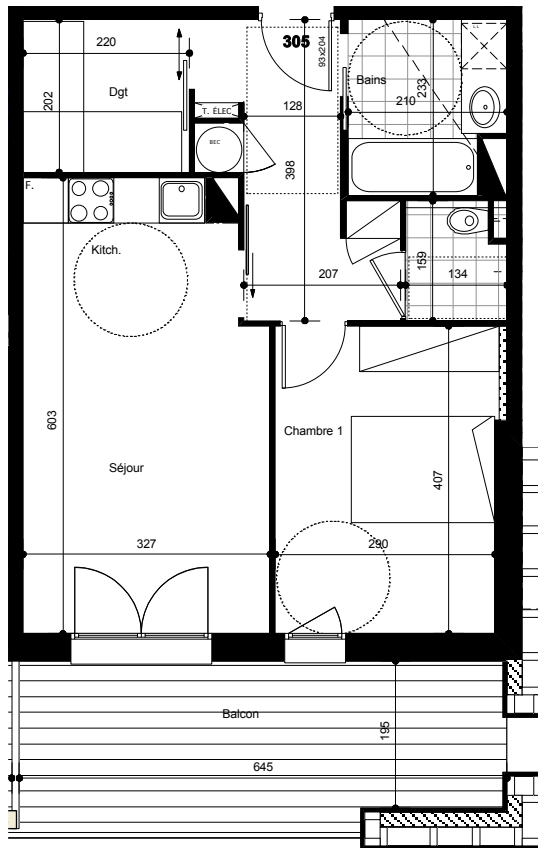

Résidence VALNÉA

PEYRAGUDES
65170 GERM

Niveau R+3	LOGEMENT 305
Indice 06 - Novembre 2014	Type 2 cabine

SÉJOUR/CUISINE	18,6 m2
CHAMBRE 1	12 m2
CABINE	4,4 m2
SALLE DE BAINS	4,5 m2
HALL+DGT	7 m2
WC	2 m2

SURFACE TOTALE HABITABLE	48,5 m2
BALCON	15 m2