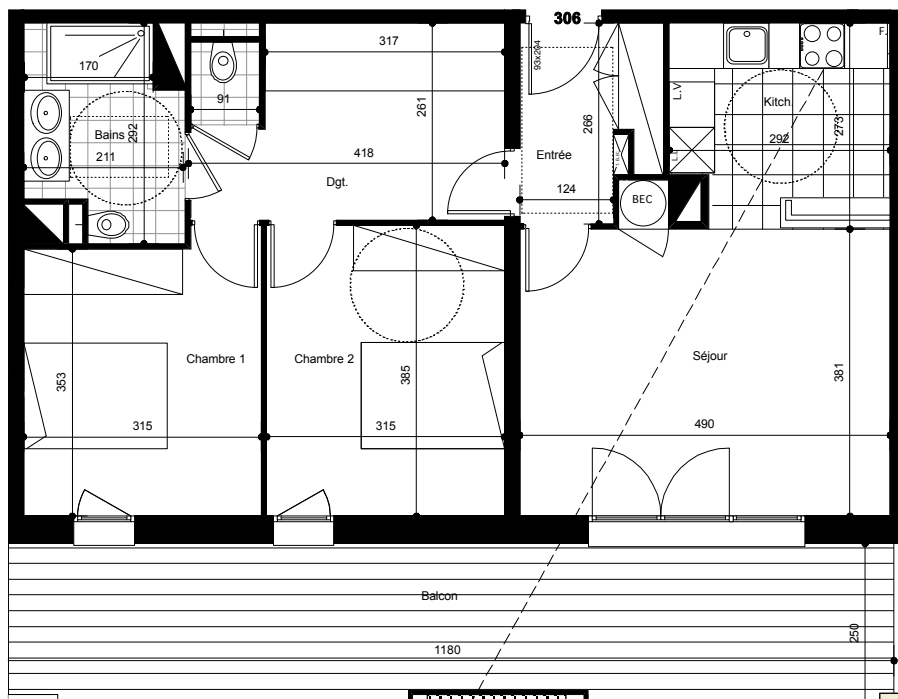

# Résidence VALNÉA

PEYRAGUDES  
65170 GERM

<b>Niveau R+3</b>	<b>LOGEMENT 306</b>
Indice 06 - Novembre 2014	<b>Type 3 cabine</b>

<b>SÉJOUR/CUISINE</b>	<b>26 m<sup>2</sup></b>
<b>CHAMBRE 1</b>	<b>11,4 m<sup>2</sup></b>
<b>CHAMBRE 2</b>	<b>12,1 m<sup>2</sup></b>
<b>WC</b>	<b>1 m<sup>2</sup></b>
<b>SALLE DE BAINS</b>	<b>5,4 m<sup>2</sup></b>
<b>ENTRÉE</b>	<b>4,5 m<sup>2</sup></b>
<b>DEGAGEMENT/CABINE</b>	<b>9,4 m<sup>2</sup></b>

<b>SURFACE TOTALE HABITABLE</b>	<b>70,8 m<sup>2</sup></b>
BALCON	26,2 m <sup>2</sup>