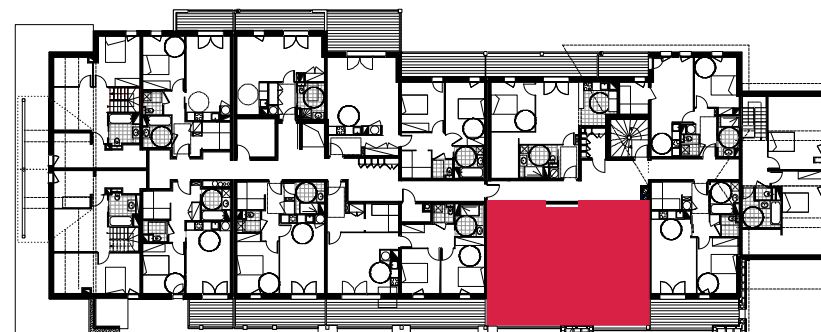

LOCALISATION

Les cotes et surfaces sont susceptibles d'être modifiées lors de la construction afin de prendre en compte d'éventuels impératifs d'ordre technique ou administratif.