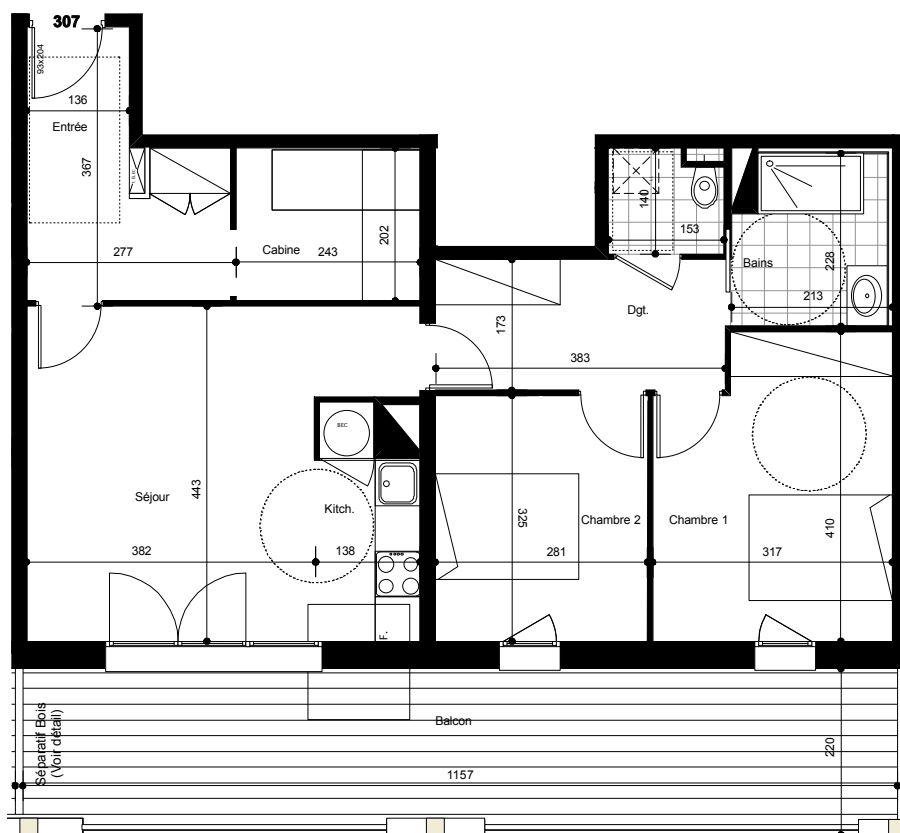

Résidence VALNÉA

PEYRAGUDES
65170 GERM

Niveau R+3	LOGEMENT 307
Indice 06 - Novembre 2014	Type 3 cabine

SÉJOUR/COUISINE	22 m2
CHAMBRE 1	12,1 m2
CHAMBRE 2	9,1 m2
CABINE	4,9 m2
WC	2 m2
SALLE DE BAINS	4,7 m2
ENTRÉE+DGT	6,8 m2
DEGAGEMENT	6,6 m2

SURFACE TOTALE HABITABLE	68,2 m2
BALCON	25 m2

LOCALISATION