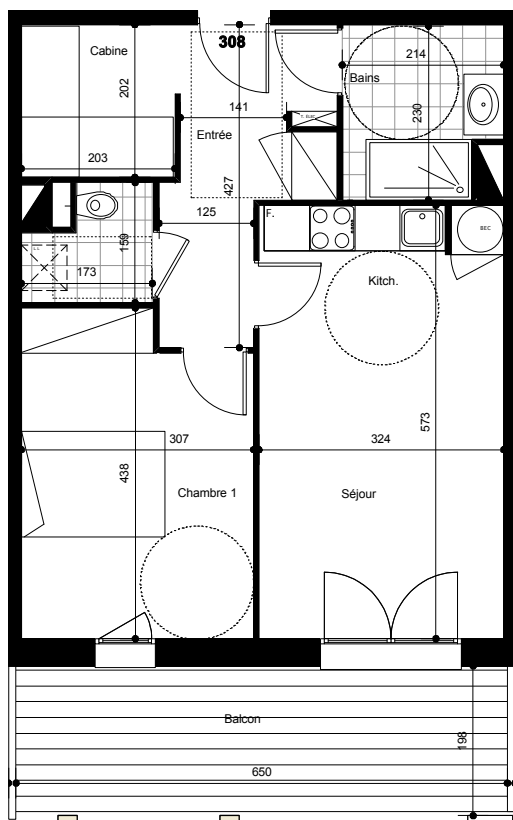

Résidence VALNÉA

PEYRAGUDES
65170 GERM

Niveau R+3	LOGEMENT 308
Indice 06 - Novembre 2014	Type 2 cabine

SÉJOUR/CUISINE	18 m2
CHAMBRE 1	12,7 m2
CABINE	4,2 m2
SALLE DE BAINS	4,6 m2
HALL+DGT	7,2 m2
WC	2,3 m2

SURFACE TOTALE HABITABLE	49 m2
BALCON	14,4 m2

LOCALISATION

Les cotes et surfaces sont susceptibles d'être modifiées lors de la construction afin de prendre en compte d'éventuels impératifs d'ordre technique ou administratif.