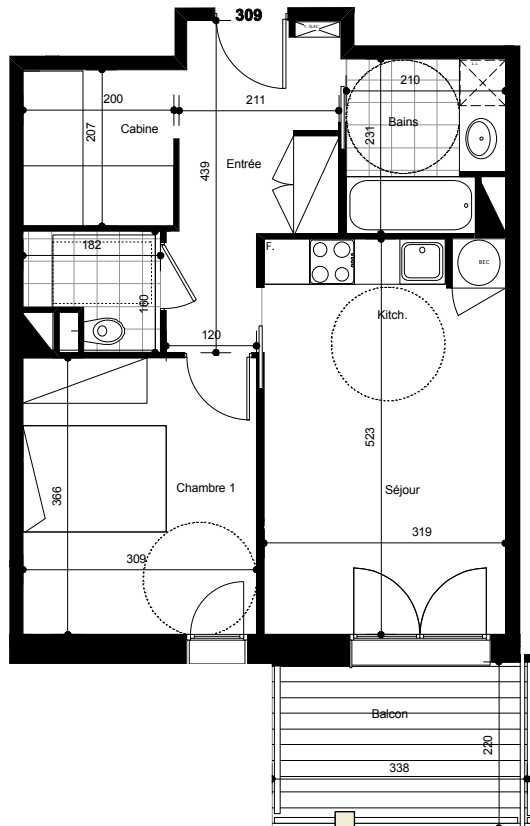

Résidence VALNÉA

PEYRAGUDES
65170 GERM

Niveau R+3	LOGEMENT 309
Indice 06 - Novembre 2014	Type 2 cabine

SÉJOUR/CUISINE	16,2 m2
CHAMBRE 1	11,3 m2
CABINE	4,1 m2
SALLE DE BAINS	4,5 m2
HALL+DGT	7,6 m2
WC	2,4 m2

SURFACE TOTALE HABITABLE	46,1 m2
BALCON	7,2 m2

LOCALISATION

Les cotes et surfaces sont susceptibles d'être modifiées lors de la construction afin de prendre en compte d'éventuels impératifs d'ordre technique ou administratif.