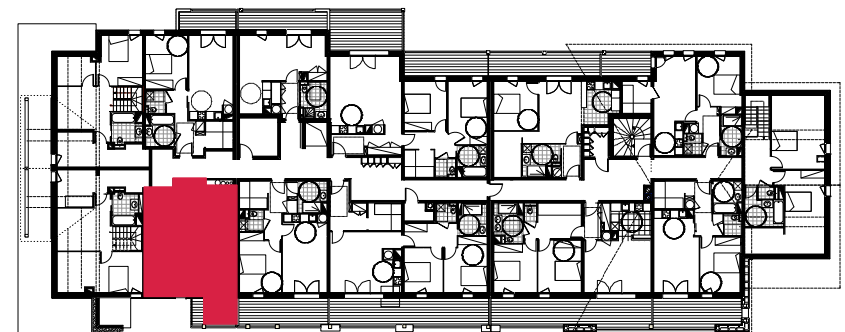

Résidence VALNÉA

PEYRAGUDES
65170 GERM

Niveau R+3	LOGEMENT 309
Indice 06 - Novembre 2014	Type 2 cabine

SÉJOUR/CUISINE	16,2 m2
CHAMBRE 1	11,3 m2
CABINE	4,1 m2
SALLE DE BAINS	4,5 m2
HALL+DGT	7,6 m2
WC	2,4 m2

SURFACE TOTALE HABITABLE	46,1 m2
BALCON	7,2 m2

LOCALISATION

Les cotes et surfaces sont susceptibles d'être modifiées lors de la construction afin de prendre en compte d'éventuels impératifs d'ordre technique ou administratif.