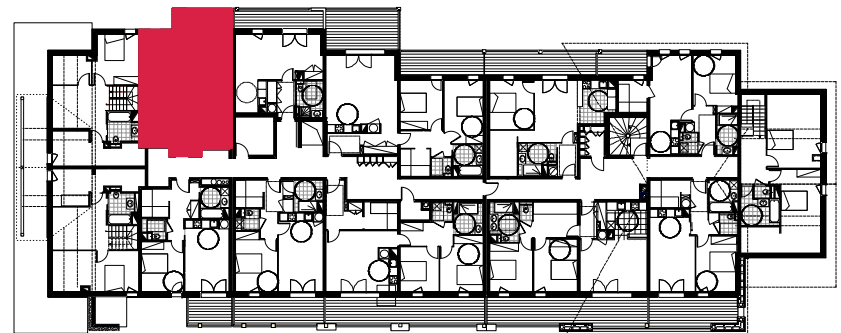

Résidence VALNÉA

PEYRAGUDES
65170 GERM

Niveau R+3	LOGEMENT 310
Indice 06 - Novembre 2014	Type 2 cabine

SÉJOUR/CUISINE	19 m2
CHAMBRE 1	12,1 m2
CABINE	4 m2
WC	2,3 m2
SALLE DE BAINS	4,5 m2
HALL+DGT	8,3 m2

SURFACE TOTALE HABITABLE	50,2 m2
BALCON	6 m2

LOCALISATION

Les cotes et surfaces sont susceptibles d'être modifiées lors de la construction afin de prendre en compte d'éventuels impératifs d'ordre technique ou administratif.