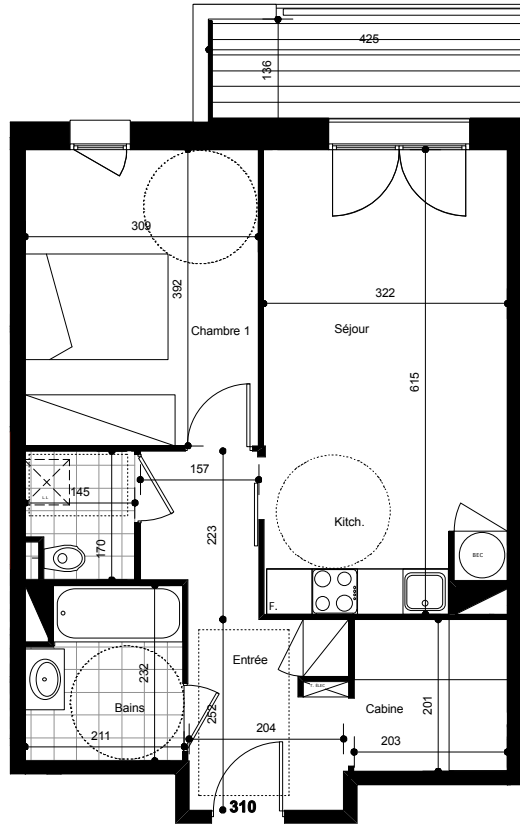

Résidence VALNÉA

PEYRAGUDES
65170 GERM

Niveau R+3	LOGEMENT 310
Indice 06 - Novembre 2014	Type 2 cabine

SÉJOUR/CUISINE	19 m2
CHAMBRE 1	12,1 m2
CABINE	4 m2
WC	2,3 m2
SALLE DE BAINS	4,5 m2
HALL+DGT	8,3 m2

SURFACE TOTALE HABITABLE	50,2 m2
BALCON	6 m2