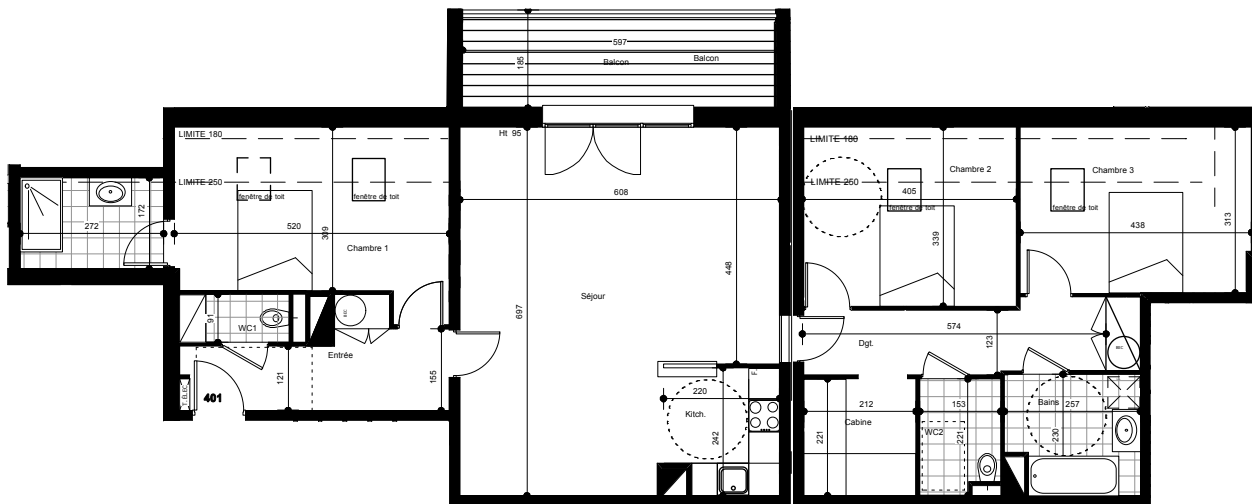

Résidence VALNÉA

PEYRAGUDES
65170 GERM

Niveau R+4	LOGEMENT 401
Indice 06 - Novembre 2014	Type 4 cabine

ENTRÉE	7,4 m²
SÉJOUR/CUISINE	41,6 m²
CHAMBRE 1	15,6 m²
CHAMBRE 2	12,7 m²
SALLE D'EAU	4,7 m²
CHAMBRE 3	12,7 m²
CABINE	4,7 m²
WC 1	1,9 m²
WC 2	3,2 m²
SALLE DE BAINS	5,5 m²
DÉGAGEMENT	8,2 m²

SURFACE TOTALE HABITABLE	118,2 m²
BALCON	10,3 m²

LOCALISATION