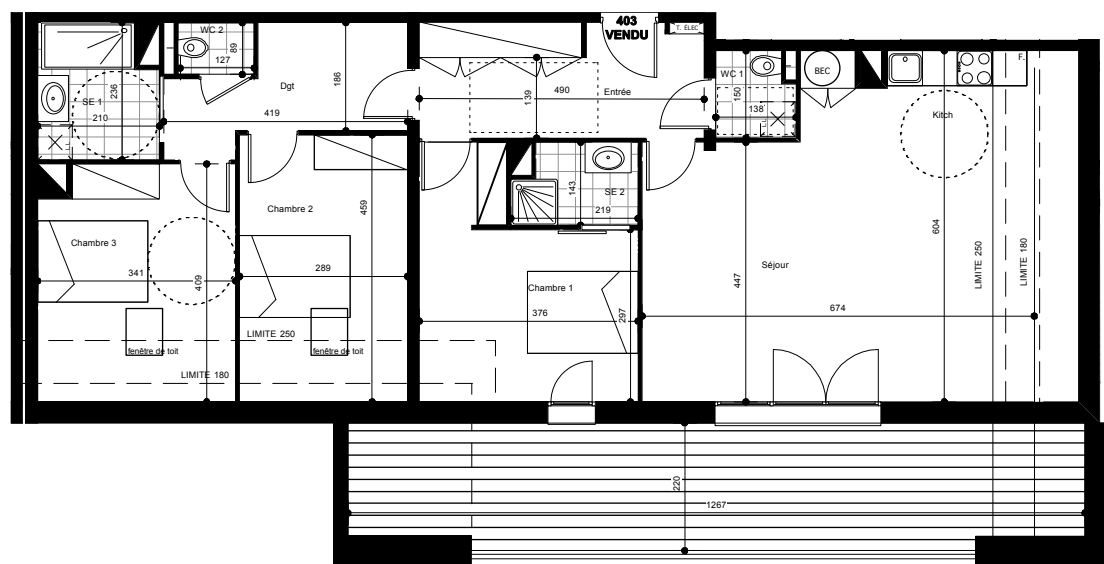

Résidence VALNÉA

PEYRAGUDES
65170 GERM

Niveau R+4	LOGEMENT 403
Indice 06 - Novembre 2014	Type 4

ENTRÉE	9,5
DÉGAGEMENT	6,8 m ²
SÉJOUR/CUISINE	36 m ²
CHAMBRE 1	13,4 m ²
CHAMBRE 2	12,3 m ²
CHAMBRE 3	12,5 m ²
SALLE D'EAU 1	4,6 m ²
SALLE D'EAU 2	2,8 m ²
WC 1	1,9 m ²
WC 2	1,2 m ²

SURFACE TOTALE HABITABLE	101 m²
BALCON	28 m ²

LOCALISATION