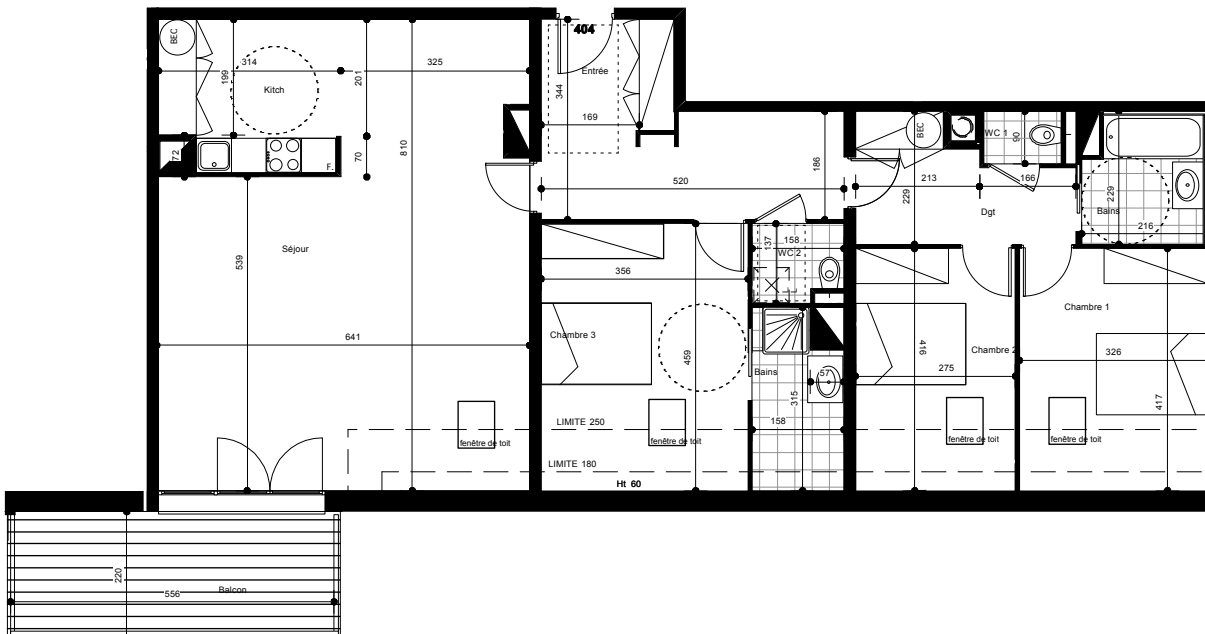

Résidence VALNÉA

PEYRAGUDES
65170 GERM

Niveau R+4	LOGEMENT 404
Indice 06 - Novembre 2014	Type 4

ENTRÉE + DÉGAGEMENT	13 m²
SÉJOUR/CUISINE	50 m²
CHAMBRE 1	12,4 m²
CHAMBRE 2	10,5 m²
CHAMBRE 3	15,2 m²
SALLE D'EAU	4,5 m²
SALLE DE BAINS	4,3 m²
WC 1	1,2 m²
WC 2	2 m²
DÉGAGEMENT	6,6 m²

SURFACE TOTALE HABITABLE	119,7 m²
BALCON	12,6 m²

LOCALISATION