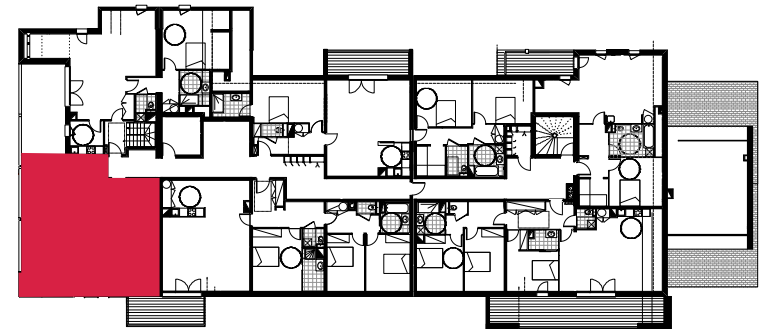

# Résidence VALNÉA

PEYRAGUDES  
65170 GERM

Niveaux R+4 / R+5	LOGEMENT 405
Indice 06 - Novembre 2014	Type 4 Duplex

ENTREE	4,5 m <sup>2</sup>
CUISINE / REPAS	14,5 m <sup>2</sup>
SÉJOUR	27 m <sup>2</sup>
CHAMBRE 1	8,6 m <sup>2</sup>
CHAMBRE 2	10,6 m <sup>2</sup>
CHAMBRE 3	9,9 m <sup>2</sup>
WC RDC	1,1 m <sup>2</sup>
SALLE DE BAINS 1	5,4 m <sup>2</sup>
SALLE DE BAINS 2	3,1 m <sup>2</sup>
SALLE D'EAU	2,2 m <sup>2</sup>
WC	1,5 m <sup>2</sup>
DÉGAGEMENT	4,5 m <sup>2</sup>
DRESSING	1,8 m <sup>2</sup>

<b>SURFACE TOTALE HABITABLE</b>	<b>91,6 m<sup>2</sup></b>
BALCON	26,8 m <sup>2</sup>

## LOCALISATION

Plans modifiés à la demande du client