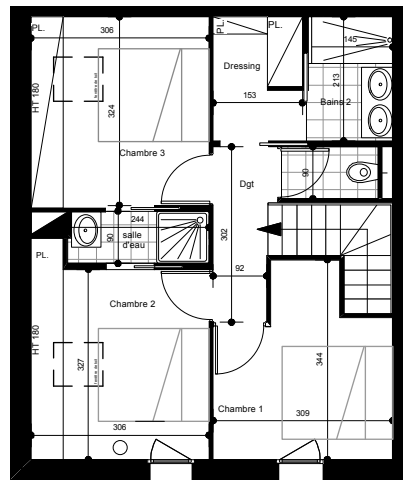

# Résidence VALNÉA

PEYRAGUDES  
65170 GERM

Niveaux R+4 / R+5	LOGEMENT 405
Indice 06 - Novembre 2014	Type 4 Duplex

ENTREE	4,5 m <sup>2</sup>
CUISINE / REPAS	14,5 m <sup>2</sup>
SÉJOUR	27 m <sup>2</sup>
CHAMBRE 1	8,6 m <sup>2</sup>
CHAMBRE 2	10,6 m <sup>2</sup>
CHAMBRE 3	9,9 m <sup>2</sup>
WC RDC	1,1 m <sup>2</sup>
SALLE DE BAINS 1	5,4 m <sup>2</sup>
SALLE DE BAINS 2	3,1 m <sup>2</sup>
SALLE D'EAU	2,2 m <sup>2</sup>
WC	1,5 m <sup>2</sup>
DÉGAGEMENT	4,5 m <sup>2</sup>
DRESSING	1,8 m <sup>2</sup>

<b>SURFACE TOTALE HABITABLE</b>	<b>91,6 m<sup>2</sup></b>
BALCON	26,8 m <sup>2</sup>

## LOCALISATION

Plans modifiés à la demande du client