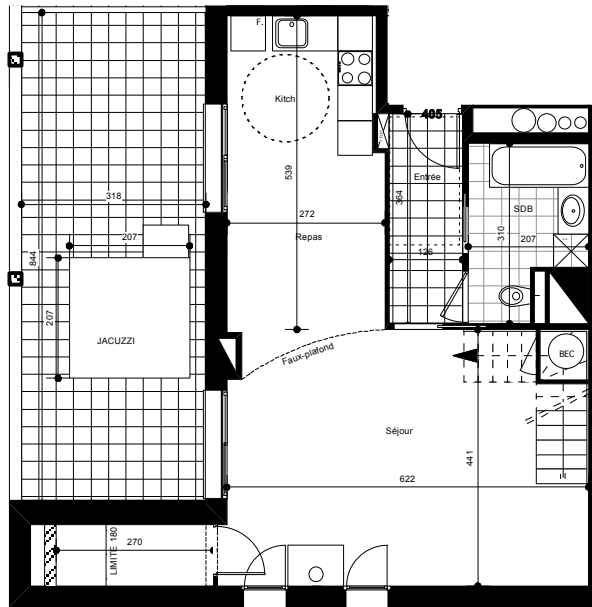

# Résidence VALNÉA

PEYRAGUDES  
65170 GERM

Niveaux R+4 / R+5	LOGEMENT 405
Indice 06 - Novembre 2014	Type 4 Duplex

ENTREE	4,5 m <sup>2</sup>
CUISINE / REPAS	14,5 m <sup>2</sup>
SÉJOUR	27 m <sup>2</sup>
CHAMBRE 1	8,6 m <sup>2</sup>
CHAMBRE 2	10,6 m <sup>2</sup>
CHAMBRE 3	9,9 m <sup>2</sup>
WC RDC	1,1 m <sup>2</sup>
SALLE DE BAINS 1	5,4 m <sup>2</sup>
SALLE DE BAINS 2	3,1 m <sup>2</sup>
SALLE D'EAU	2,2 m <sup>2</sup>
WC	1,5 m <sup>2</sup>
DÉGAGEMENT	4,5 m <sup>2</sup>
DRESSING	1,8 m <sup>2</sup>

<b>SURFACE TOTALE HABITABLE</b>	<b>91,6 m<sup>2</sup></b>
BALCON	26,8 m <sup>2</sup>

## LOCALISATION

Plans modifiés à la demande du client