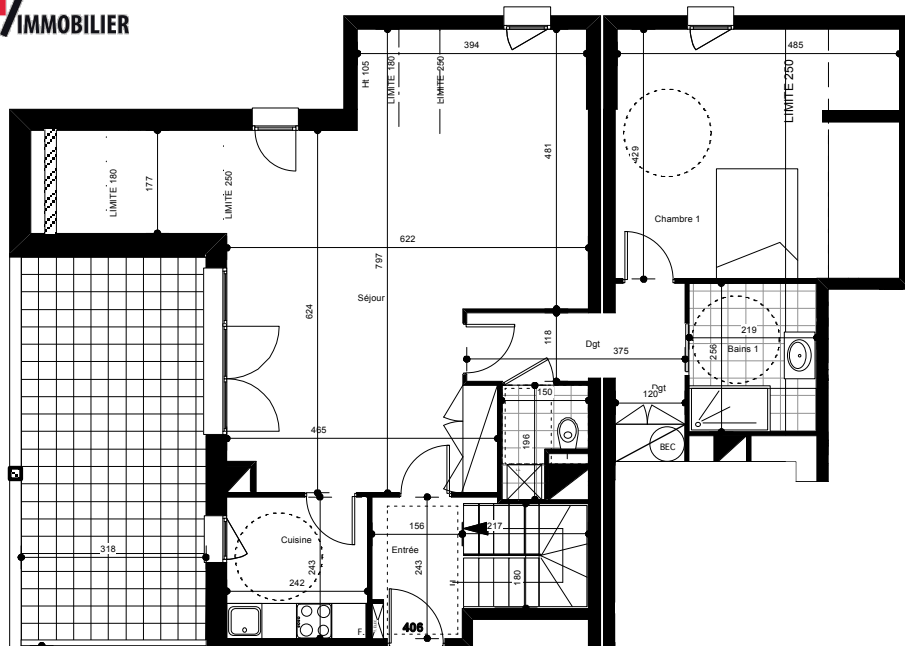

Résidence VALNÉA

PEYRAGUDES
65170 GERM

0 1 2 5 m

Niveaux R+4 / R+5	LOGEMENT 406
Indice 06 - Novembre 2014	Type 4 Duplex

ENTRÉE + DÉGAGEMENT	4,7 m²
SÉJOUR	42 m²
CUISINE	5,9 m²
CHAMBRE 1	15,6 m²
CHAMBRE 2	24 m²
CHAMBRE 3	15,6 m²
WC	2,3 m²
BAINS 1	5,6 m²
BAINS 2	4,8 m²
DÉGAGEMENT 1	6,7 m²
DÉGAGEMENT 2	15,5 m²

SURFACE TOTALE HABITABLE	142,7 m²
BALCON	21 m ²

LOCALISATION