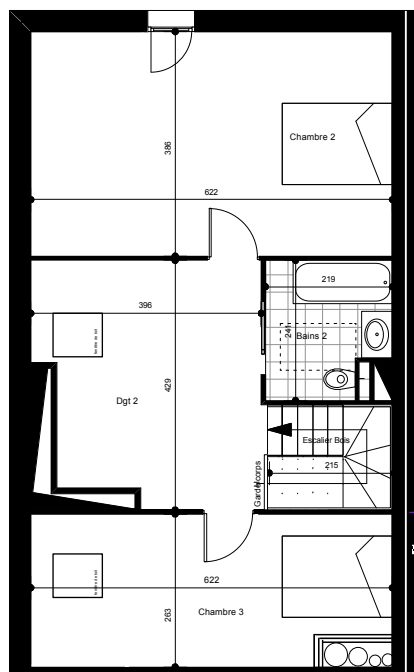

Résidence VALNÉA

PEYRAGUDES
65170 GERM

0 1 2 5 m

Niveaux R+4 / R+5	LOGEMENT 406
Indice 06 - Novembre 2014	Type 4 Duplex

ENTRÉE + DÉGAGEMENT	4,7 m²
SÉJOUR	42 m²
CUISINE	5,9 m²
CHAMBRE 1	15,6 m²
CHAMBRE 2	24 m²
CHAMBRE 3	15,6 m²
WC	2,3 m²
BAINS 1	5,6 m²
BAINS 2	4,8 m²
DÉGAGEMENT 1	6,7 m²
DÉGAGEMENT 2	15,5 m²

SURFACE TOTALE HABITABLE	142,7 m²
BALCON	21 m ²

LOCALISATION