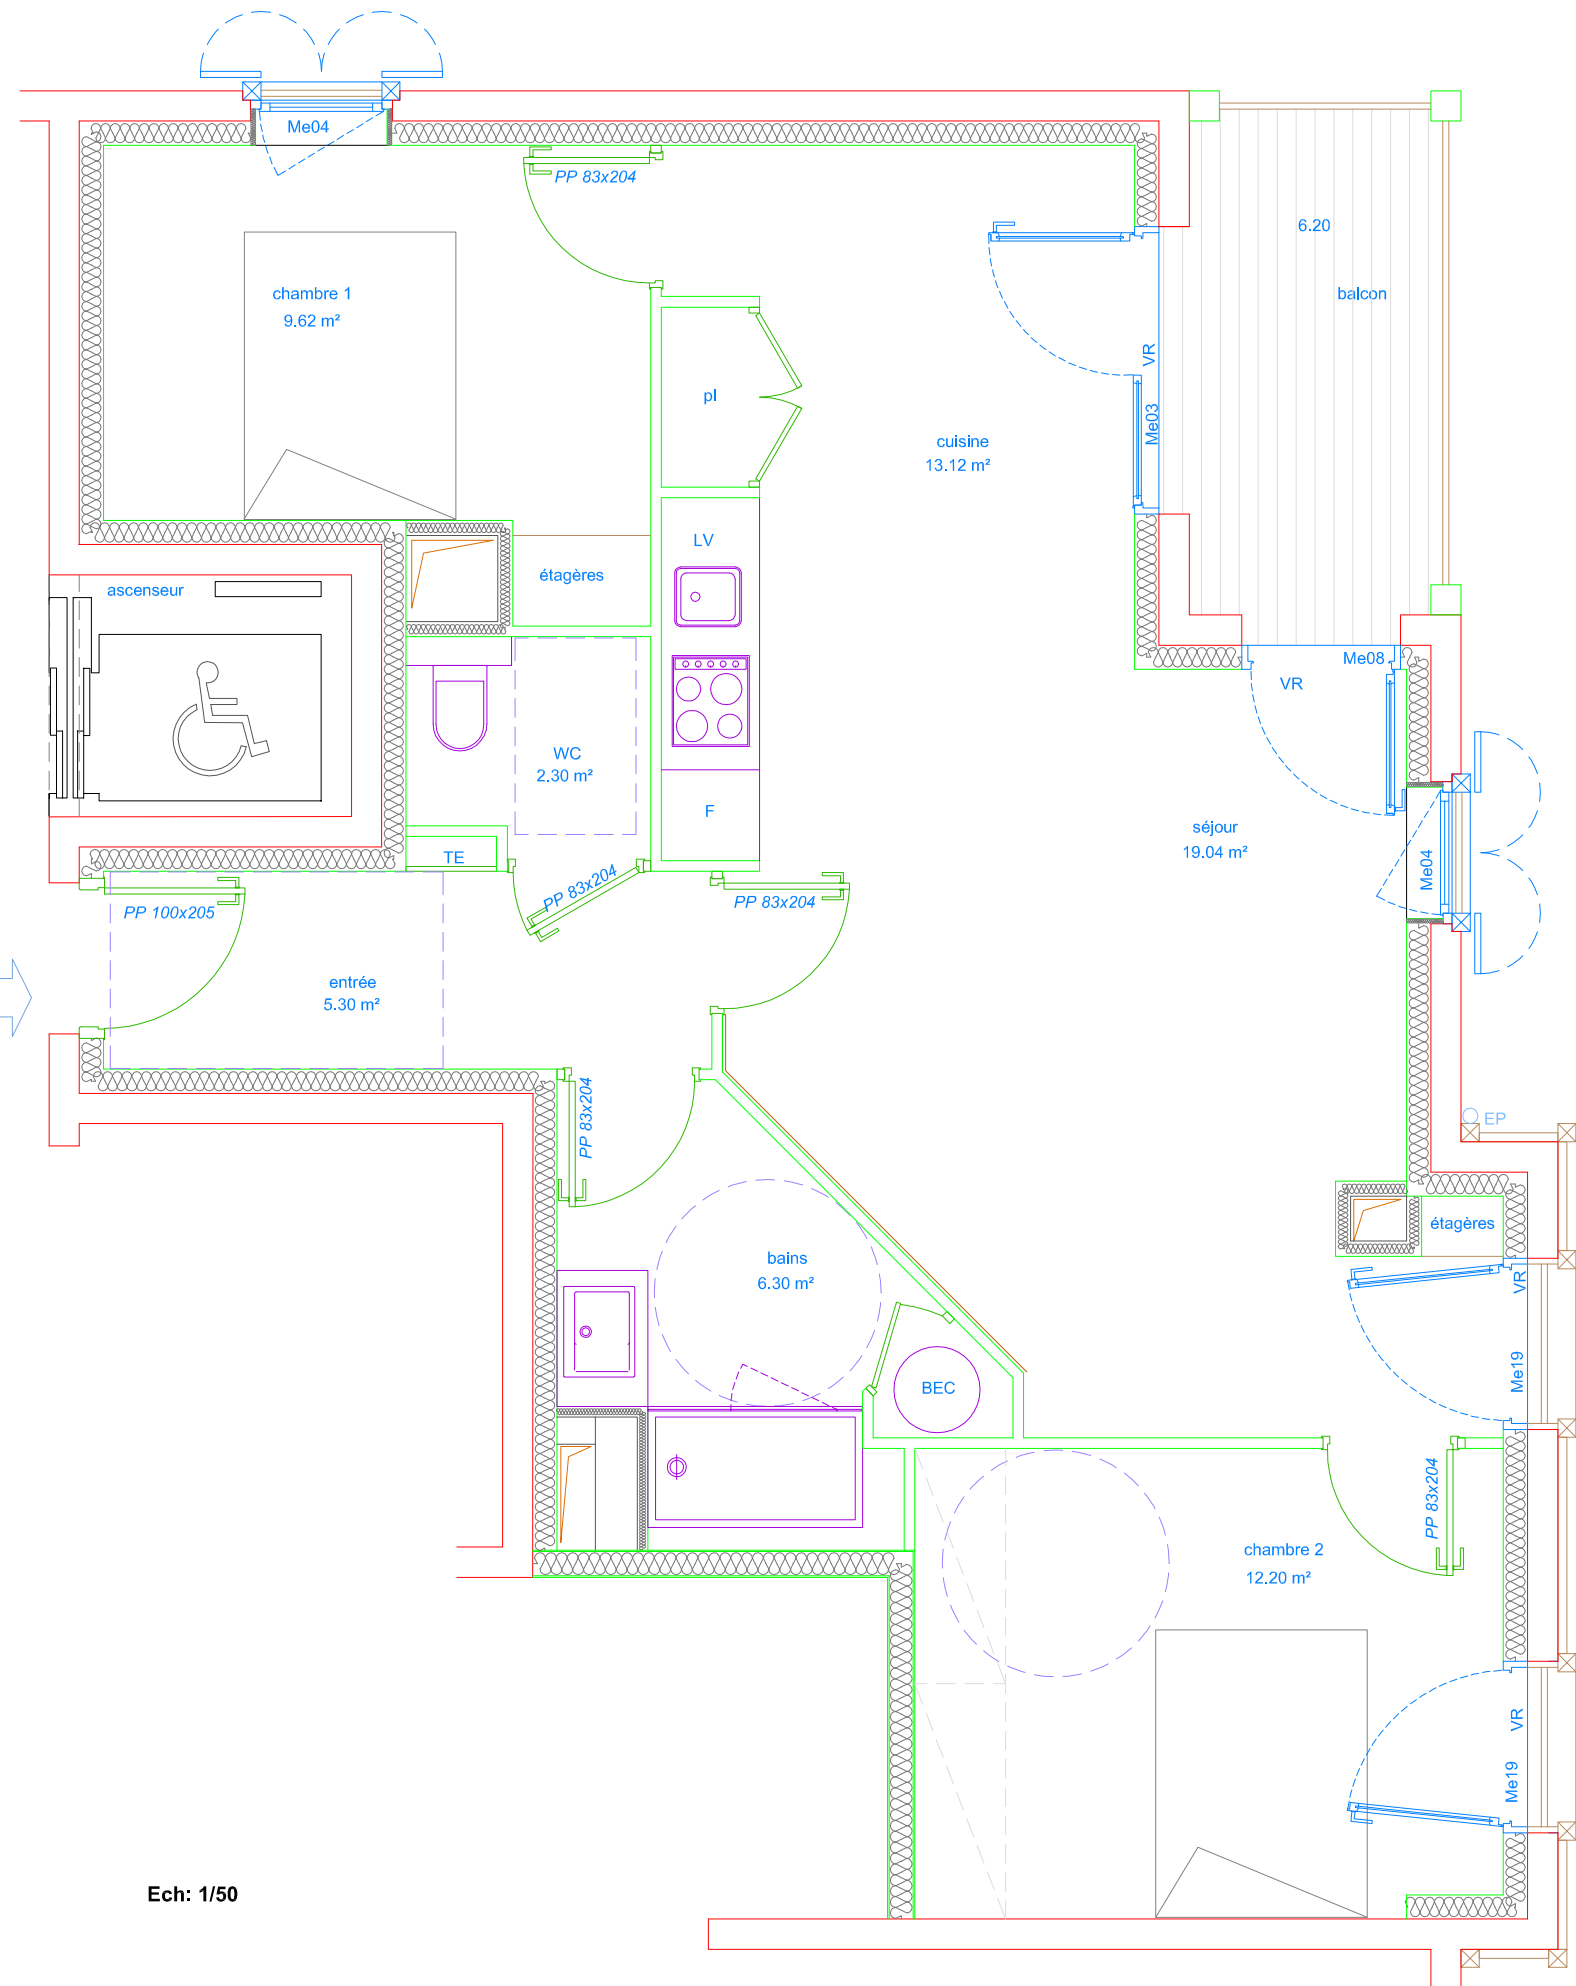

**RESIDENCE**  
**Les Jardins de la Pergola**  
65170 Saint Lary Soulan

Bâtiment B LOT B 102	
Niveau R +1	LOGEMENT N° 102
Septembre 2014	Type 3
Cuisine	13.12 m <sup>2</sup>
Séjour	19.04 m <sup>2</sup>
Chambre 1	9.62 m <sup>2</sup>
Chambre 2	12.20 m <sup>2</sup>
Entrée	5.30 m <sup>2</sup>
Salle de bains	6.30 m <sup>2</sup>
WC	2.30 m <sup>2</sup>
<b>TOTAL SURFACE HABITABLE</b>	<b>67.88 m<sup>2</sup></b>
Balcon	6.20 m <sup>2</sup>

T3  
102

Ech: 1/50