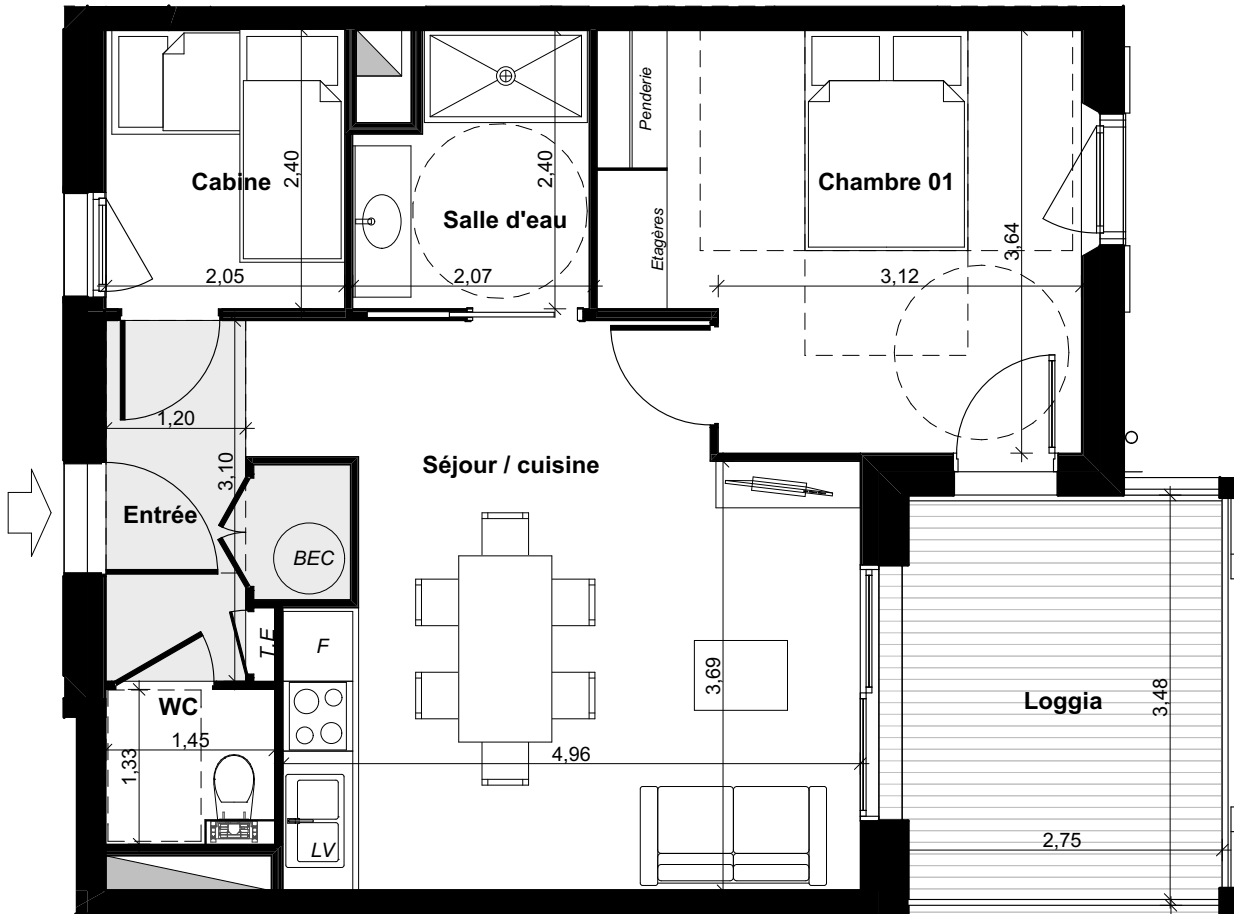

RESIDENCE
Les Prés de Marie
65170 Saint Lary Soulan

Niveau RDC	LOGEMENT N°02
Indice A - Avril 2016	Type 2 cabine
Séjour / cuisine	22,3 m ²
Chambre 01	13,8 m ²
Cabine	4,9 m ²
Entrée	4,8 m ²
Salle d'eau	4,3 m ²
WC	1,8 m ²
TOTAL SURFACE HABITABLE	51,9 m²
Loggia	9,4 m ²

Localisation

HSFP : 2.20m

La société de construction se réserve le droit d'apporter des modifications dues à des impératifs d'ordres technique ou administratif.