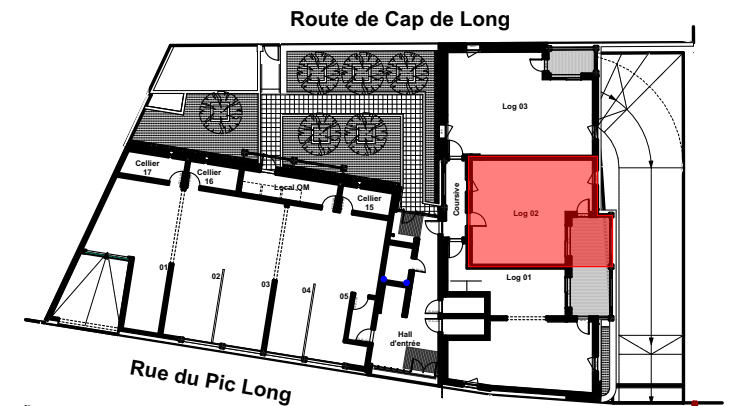

RESIDENCE
Les Prés de Marie
65170 Saint Lary Soulan

Niveau RDC	LOGEMENT N°02
Indice A - Avril 2016	Type 2 cabine
Séjour / cuisine	22,3 m ²
Chambre 01	13,8 m ²
Cabine	4,9 m ²
Entrée	4,8 m ²
Salle d'eau	4,3 m ²
WC	1,8 m ²
TOTAL SURFACE HABITABLE	51,9 m²
Loggia	9,4 m ²

Localisation

HSFP : 2.20m

La société de construction se réserve le droit d'apporter des modifications dues à des impératifs d'ordres technique ou administratif.