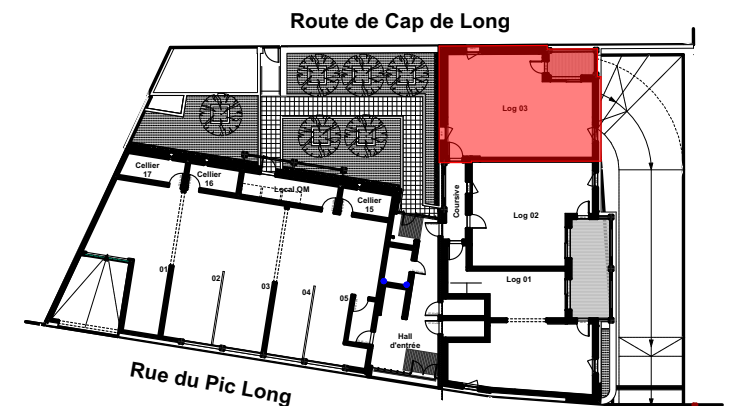

RESIDENCE
Les Prés de Marie
65170 Saint Lary Soulan

Niveau RDC	LOGEMENT N°03
Indice A - Avril 2016	Type 3

Séjour / cuisine	25,7 m ²
Chambre 01	11,6 m ²
Chambre 02	11,0 m ²
Entrée	7,6 m ²
Salle d'eau	5,2 m ²
WC	2,1 m ²
TOTAL SURFACE HABITABLE	63,2 m²
Loggia	5,4 m ²

Localisation

HSFP : 2.20m

La société de construction se réserve le droit d'apporter des modifications dues à des impératifs d'ordres technique ou administratif.