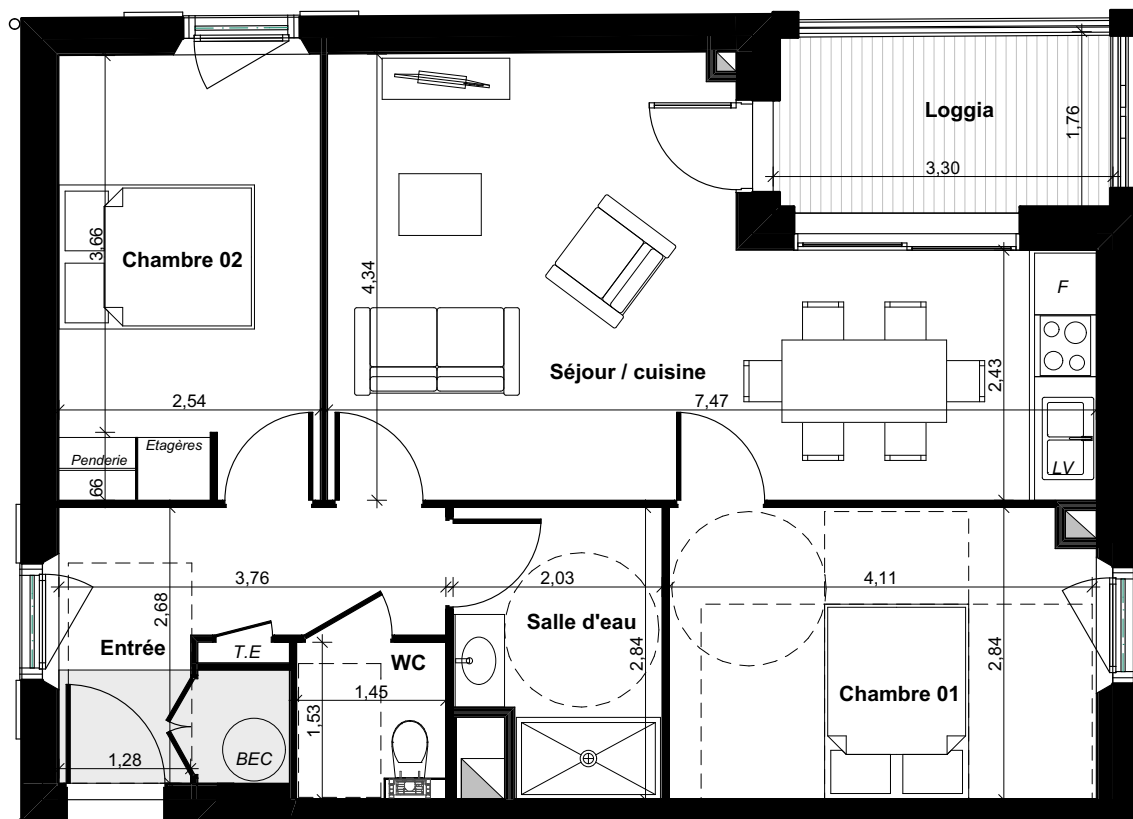

RESIDENCE
Les Prés de Marie
65170 Saint Lary Soulan

Niveau 01	LOGEMENT N°06
Indice A - Avril 2016	Type 3

Séjour / cuisine	25,7 m ²
Chambre 01	11,6 m ²
Chambre 02	11,0 m ²
Entrée	7,6 m ²
Salle d'eau	5,2 m ²
WC	2,1 m ²
TOTAL SURFACE HABITABLE	63,2 m²
Loggia	6,1 m ²