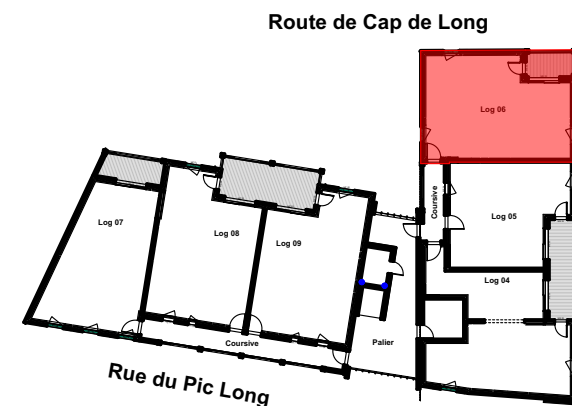

RESIDENCE
Les Prés de Marie
65170 Saint Lary Soulan

Niveau 01	LOGEMENT N°06
Indice A - Avril 2016	Type 3

Séjour / cuisine	25,7 m ²
Chambre 01	11,6 m ²
Chambre 02	11,0 m ²
Entrée	7,6 m ²
Salle d'eau	5,2 m ²
WC	2,1 m ²
TOTAL SURFACE HABITABLE	63,2 m²
Loggia	6,1 m ²