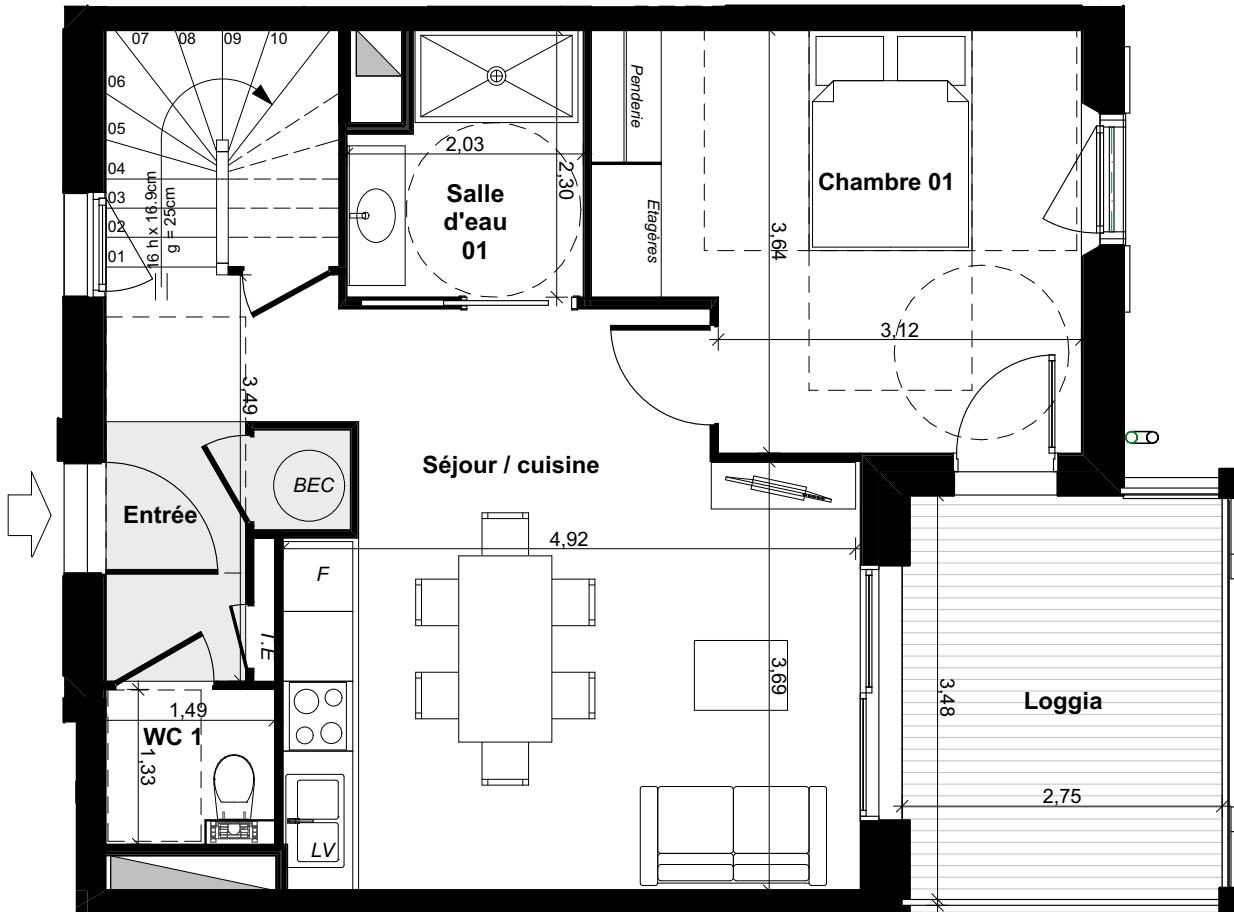

RESIDENCE
Les Prés de Marie
65170 Saint Lary Soulan

HSFP : 2.20m

Niveau 02	LOGEMENT N°11
Indice A - Avril 2016	Type 4 duplex

Séjour / cuisine	24,1 m ²
Chambre 02	14,1 m ²
Chambre 01	13,9 m ²
Chambre 03	13,7 m ²
Palier	6,5 m ²
Entrée	5,0 m ²
Salle d'eau 01	4,2 m ²
Salle d'eau 03	3,0 m ²
Salle d'eau 02	2,7 m ²
WC 02	1,8 m ²
WC 01	1,8 m ²
TOTAL SURFACE HABITABLE	90,8 m²
Loggia 01	9,8 m ²
Loggia 02	4,9 m ²

Localisation