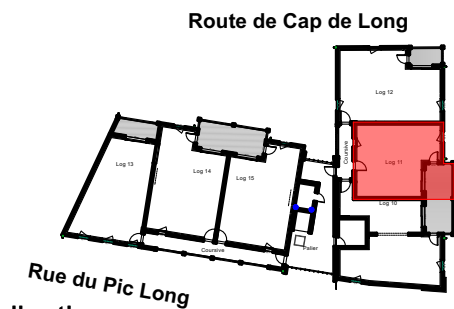

RESIDENCE
Les Prés de Marie
65170 Saint Lary Soulan

HSFP : 2.20m

Niveau 02	LOGEMENT N°11
Indice A - Avril 2016	Type 4 duplex

Séjour / cuisine	24,1 m ²
Chambre 02	14,1 m ²
Chambre 01	13,9 m ²
Chambre 03	13,7 m ²
Palier	6,5 m ²
Entrée	5,0 m ²
Salle d'eau 01	4,2 m ²
Salle d'eau 03	3,0 m ²
Salle d'eau 02	2,7 m ²
WC 02	1,8 m ²
WC 01	1,8 m ²
TOTAL SURFACE HABITABLE	90,8 m²
Loggia 01	9,8 m ²
Loggia 02	4,9 m ²

Localisation