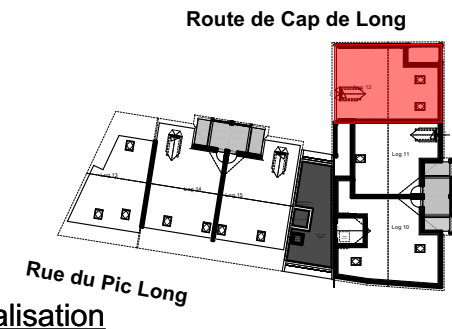

HSFP : 2.20m

La société de construction se réserve le droit d'apporter des modifications dues à des impératifs d'ordres technique ou administratif.

Localisation