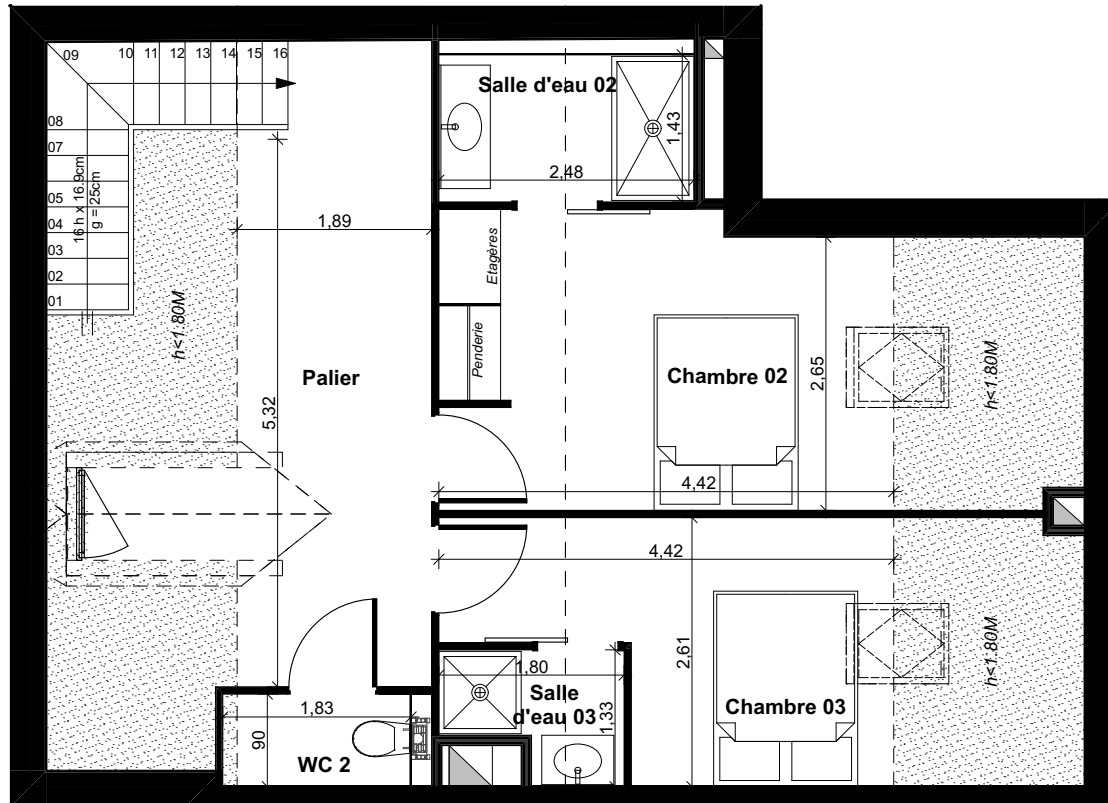

RESIDENCE
Les Prés de Marie
65170 Saint Lary Soulan

Niveau comble	LOGEMENT n°12
Indice A - Avril 2016	Type 4 duplex

Séjour / cuisine	39,2 m ²
Palier	12,8 m ²
Chambre 02	12,4 m ²
Chambre 01	11,6 m ²
Chambre 03	8,9 m ²
Entrée	4,6 m ²
Salle d'eau 01	4,2 m ²
Salle d'eau 02	3,5 m ²
Salle d'eau 03	1,9 m ²
WC 01	1,8 m ²
WC 02	1,5 m ²
TOTAL SURFACE HABITABLE	102,4 m²
Loggia	6,1 m ²

HSFP : 2.20m

La société de construction se réserve le droit d'apporter des modifications dues à des impératifs d'ordres technique ou administratif.

Localisation