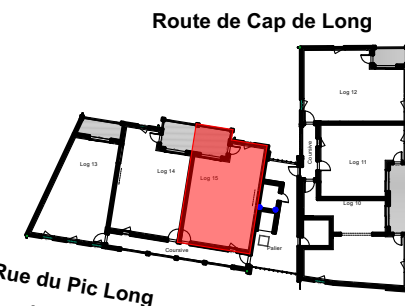

RESIDENCE
Les Prés de Marie
65170 Saint Lary Soulan

Niveau 02	LOGEMENT N°13
Indice A - Avril 2016	Type 5 duplex

Séjour / cuisine	32,0 m ²
Chambre 01	13,0 m ²
Chambre 04	10,2 m ²
Palier	8,9 m ²
Chambre 02	8,7 m ²
Chambre 03	8,5 m ²
Entrée	6,0 m ²
Salle d'eau 01	5,7 m ²
Salle d'eau 04	2,6 m ²
Salle d'eau 02	2,2 m ²
Salle d'eau 03	2,2 m ²
WC 01	2,0 m ²
WC 02	1,5 m ²

TOTAL SURFACE HABITABLE 103,5 m²

Loggia 01	9,7 m ²
Loggia 02	4,6 m ²

Localisation