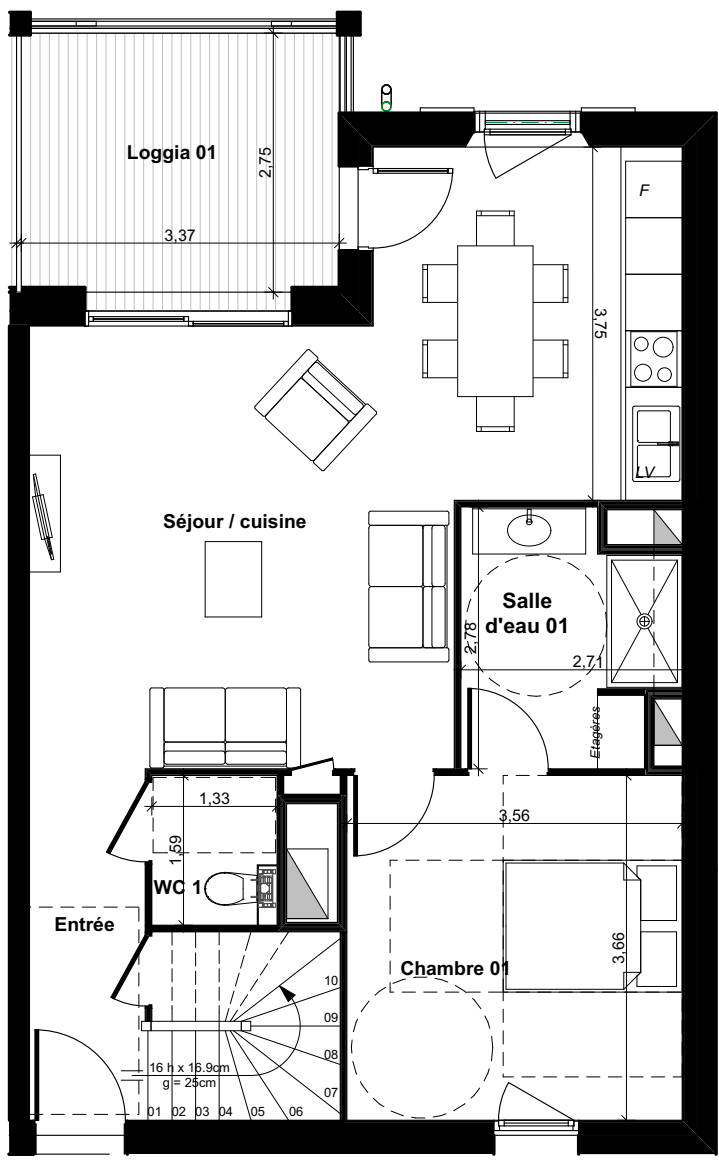

RESIDENCE
Les Prés de Marie
65170 Saint Lary Soulan

Niveau 02	LOGEMENT N°13
Indice A - Avril 2016	Type 5 duplex

Séjour / cuisine	32,0 m ²
Chambre 01	13,0 m ²
Chambre 04	10,2 m ²
Palier	8,9 m ²
Chambre 02	8,7 m ²
Chambre 03	8,5 m ²
Entrée	6,0 m ²
Salle d'eau 01	5,7 m ²
Salle d'eau 04	2,6 m ²
Salle d'eau 02	2,2 m ²
Salle d'eau 03	2,2 m ²
WC 01	2,0 m ²
WC 02	1,5 m ²

TOTAL SURFACE HABITABLE 103,5 m²

Loggia 01	9,7 m ²
Loggia 02	4,6 m ²

Localisation