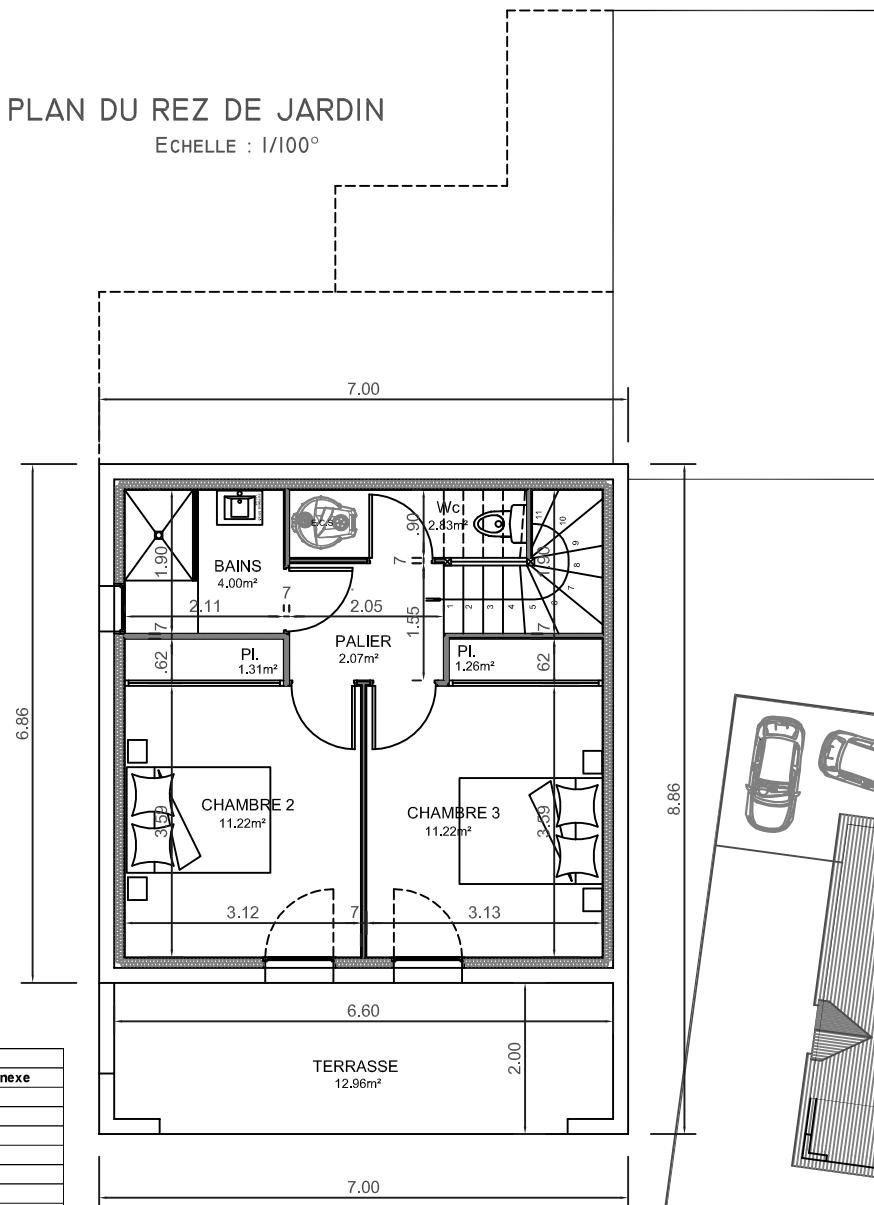

PLAN DU REZ DE JARDIN
Echelle : 1/100°

Lot N°09	T4		
	Surface Habitable	Surf. sous 1m80	Annexe
Entrée	3,94		
Bains	4,40		
Cuisine	5,72		
Séjour	22,40		
Chambre 1	11,98		
Palier	2,07		
WC	2,83		
Bains	4,00		
Chambre 2 + Pl.	12,53		
Chambre 3 + Pl.	12,48		
Balcon			13,20
Terrasse			12,96
Porche			8,36
Garage			19,14
Total Surf. Habitable (m²) :	82,35	0,00	53,66
Total Surf. Utiles (m²) :	82,35		